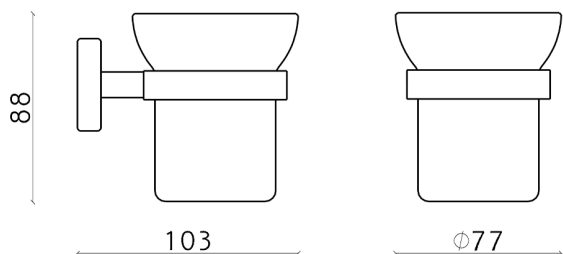

## Porta bicchiere LYNOX\_LX090501

MODELLO **LX090501**

Porta bicchiere, a muro bicchiere in vetro, Inox AISI 304

FINITURE DISPONIBILI

**D1** D1 Inox Spazzolato

CARATTERISTICHE

2024-11-23