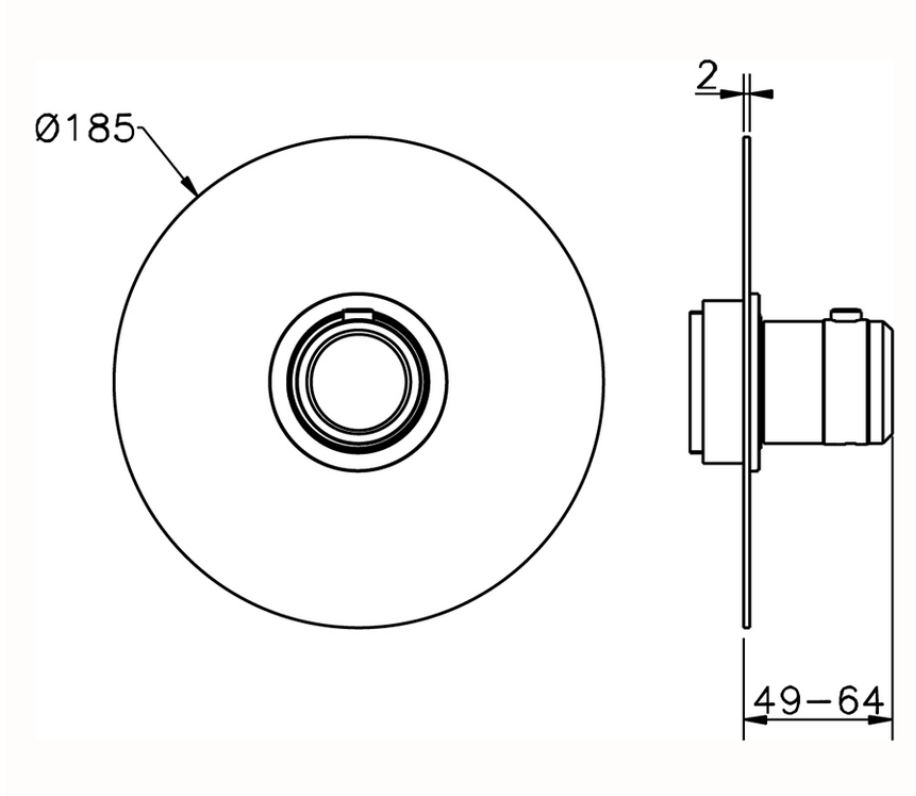

Parte esterna termostatico doccia incasso CHRONOS_CR007200

CR007200

<https://www.huberitalia.com/parte-esterna-termostatico-doccia-incasso-chronos-cr007200>

Piastra/Plate/Plaque/Platte/Placa

2-3mm: XX 25-40 YY 76-91

10mm: XX 16-31 YY 65-80

ZB007221

<https://www.huberitalia.com/parte-incasso-termostatico-doccia-3-4-incasso-zb007221>

2024-12-22