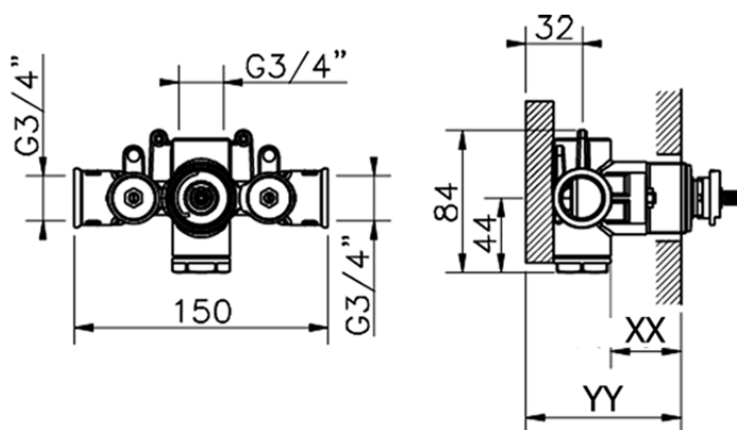

Parte esterna termostatico doccia incasso CHRONOS_CR007200

CR007200

<https://www.huberitalia.com/parte-esterna-termostatico-doccia-incasso-chronos-cr007200>

Piastra/Plate/Plaque/Platte/Placa

2-3mm: XX 25-40 YY 76-91

10mm: XX 16-31 YY 65-80

ZB007221

<https://www.huberitalia.com/parte-incasso-termostatico-doccia-3-4-incasso-zb007221>

2024-12-21