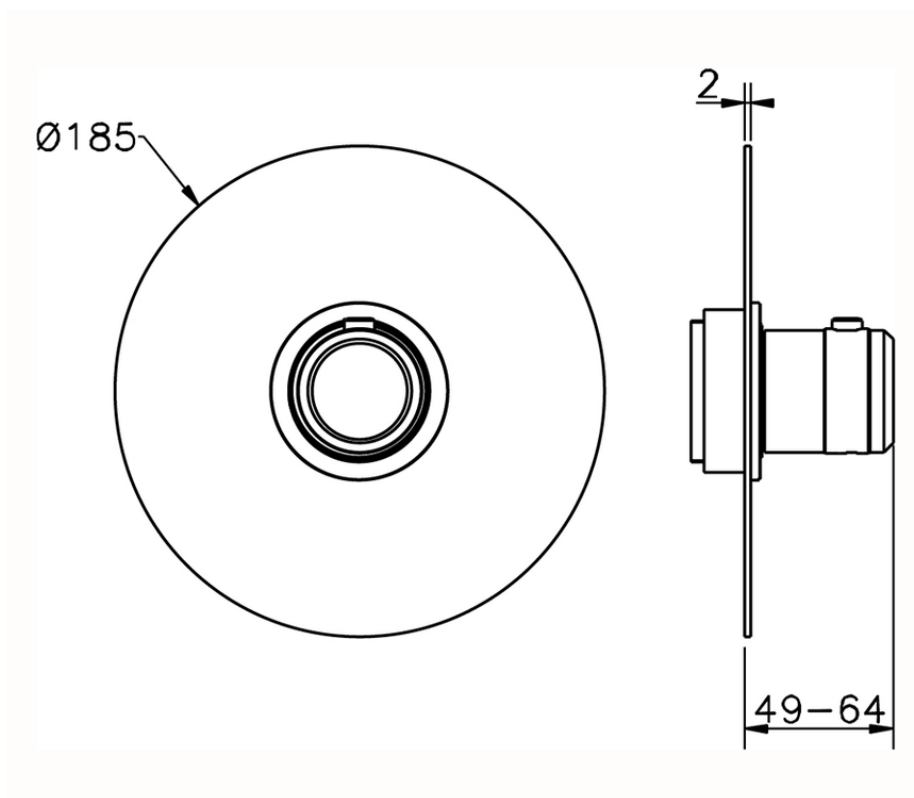

Parte esterna termostatico doccia incasso CHRONOS_CR007200

CR007200

<https://www.huberitalia.com/parte-esterna-termostatico-doccia-incasso-chronos-cr007200>

Piastra/Plate/Plaque/Platte/Placa

2-3mm: XX 25-40 YY 76-91

10mm: XX 16-31 YY 65-80

ZB007221

<https://www.huberitalia.com/parte-incasso-termostatico-doccia-3-4-incasso-zb007221>

2024-12-21