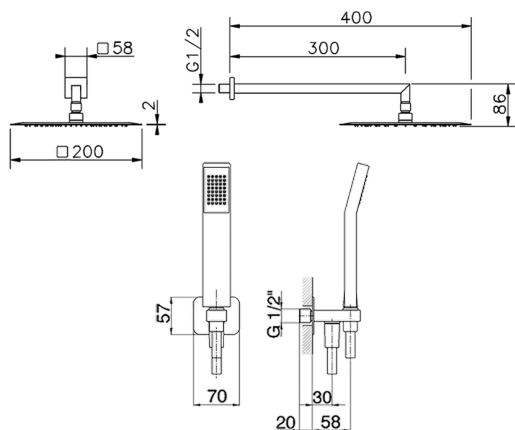

Kit braccio doccia con presa d'acqua SHOWER_SS0K0040

MODELLO **SS0K0040**

Kit braccio doccia con presa d'acqua, braccio doccia L.300 mm, soffione quadro 200x200 mm sp.2 mm in INOX, doccetta monogetto Quad 42x18 mm in ABS, presa d'acqua 1/2", flessibile liscio SILVERFLEX 150 cm

FINITURE DISPONIBILI

21 21 Cromo

CARATTERISTICHE

2025-02-05