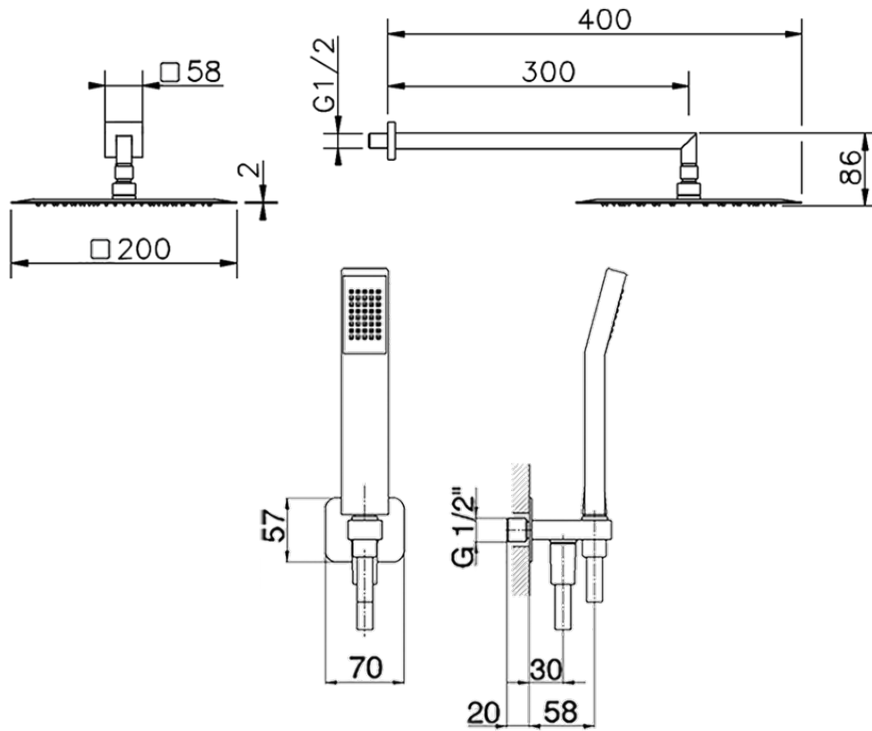

## Kit braccio doccia con presa d'acqua SHOWER\_SS0K0040

SS0K0040

<https://www.huberitalia.com/kit-braccio-doccia-con-presa-dacqua-shower-ss0k0040>

2025-01-02