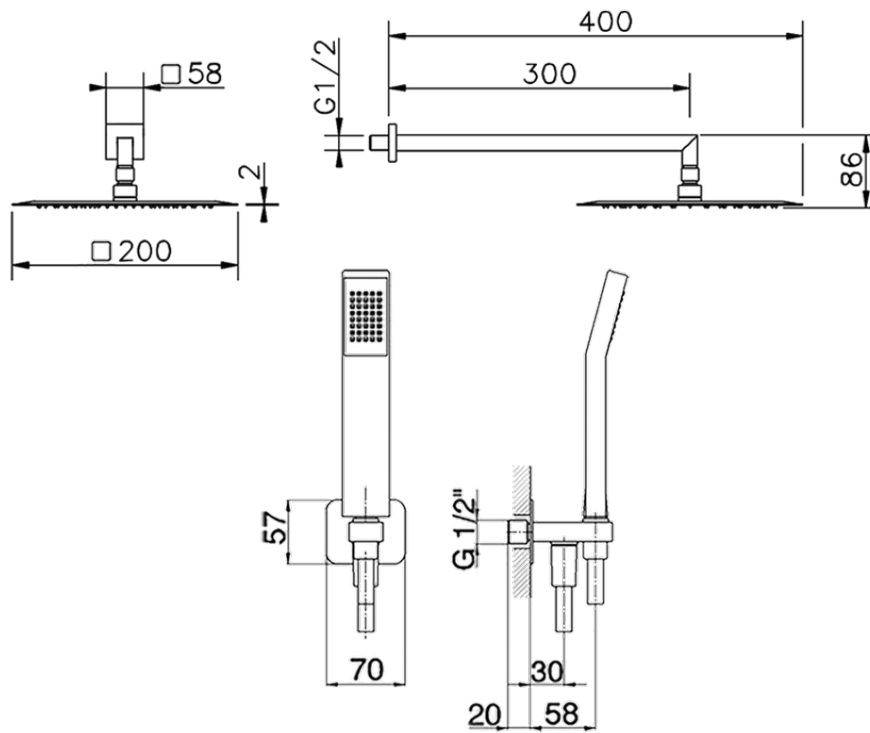

Kit braccio doccia con presa d'acqua SHOWER_SS0K0040

SS0K0040

<https://www.huberitalia.com/kit-braccio-doccia-con-presa-dacqua-shower-ss0k0040>

2025-02-05