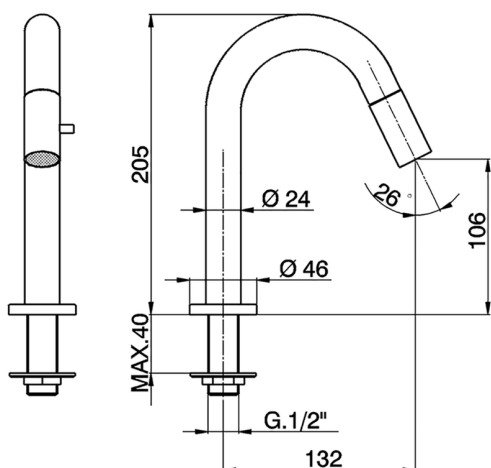

Rubinetto monoacqua CHRONOS_CR000910

MODELLO **CR000910**

Rubinetto monoacqua, senza scarico automatico, bocca girevole, senza flessibili

FINITURE DISPONIBILI

CARATTERISTICHE

2025-02-22