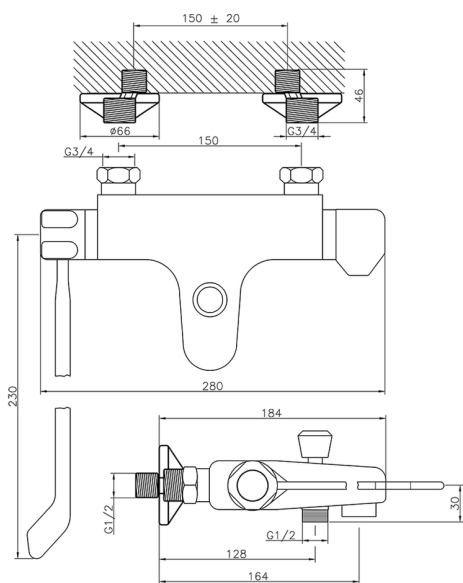

Miscelatore termostatico vasca CLINIC&TECHNICAL_CLT25020

MODELLO **CLT25020**

Miscelatore termostatico vasca, senza completo doccia, attacco per flessibile 1/2" M, con leva clinica

FINITURE DISPONIBILI

CARATTERISTICHE

Ricambio Cartuccia **24.04A.PP**

Cartuccia Termostatica Plus P 8X20

Termostatico

Il Termostatico Huber è il tuo personale gestore dell'acqua che ti aiuta a gestire e controllare acqua ed energia senza sprechi.