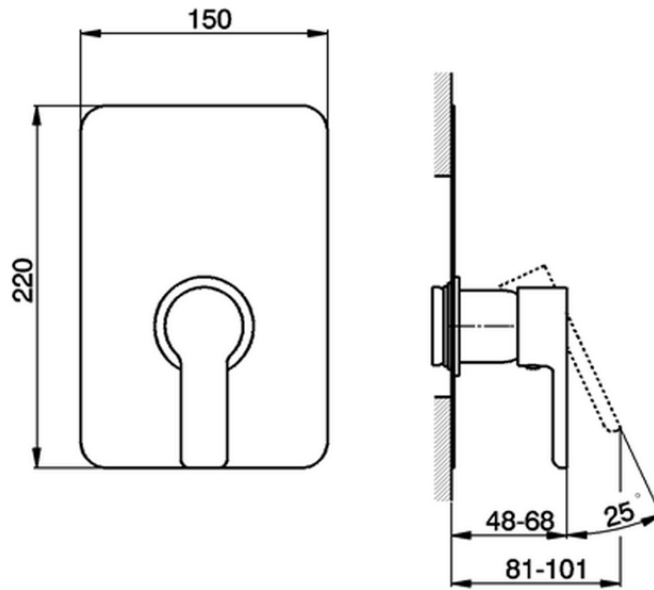

## Parte esterna monocomando doccia incasso SOFT\_SF003000

SF003000

<https://www.huberitalia.com/parte-esterna-monocomando-doccia-incasso-soft-sf003000>

Piastra/Plate/Plaque/Platte/Placa

2-3mm: XX 27-47 YY 54-74

10mm: XX 16-40 YY 43-68

ZB005300

<https://www.huberitalia.com/parte-incasso-monocomando-doccia-incasso-zb005300>

2024-12-22