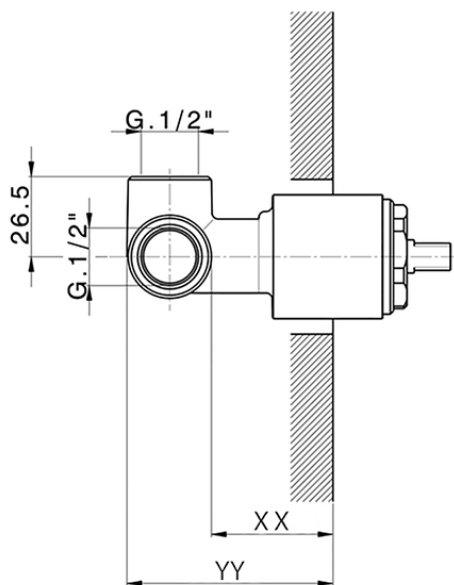

## Parte esterna monocomando doccia incasso SOFT\_SF003000

SF003000

<https://www.huberitalia.com/parte-esterna-monocomando-doccia-incasso-soft-sf003000>

Piastra/Plate/Plaque/Platte/Placa

2-3mm: XX 27-47 YY 54-74

10mm: XX 16-40 YY 43-68

ZB005300

<https://www.huberitalia.com/parte-incasso-monocomando-doccia-incasso-zb005300>

2024-12-22