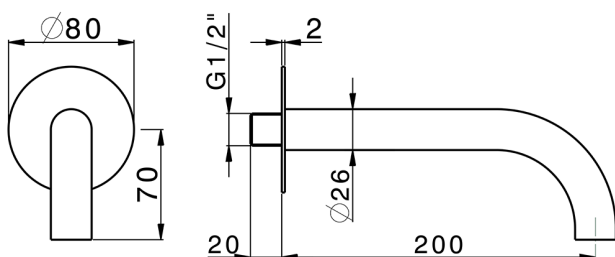

Bocca di erogazione PUSH&SHOWER_ZB0G5100

MODELLO **ZB0G5100**

Bocca di erogazione, L.200 mm, piastra tonda Ø80 mm, attacco 1/2" M

FINITURE DISPONIBILI

-  **21** 21 Cromo
-  **24** 24 Oro
-  **26** 26 Vecchio Rame
-  **2B** 2B Nichel Lucido
-  **2F** 2F Nichel Spazzolato
-  **2W** 2W Oro Spazzolato
-  **3W** 3W Brushed Black Titanium
-  **5G** 5G Oro Rosa
-  **40** 40 Nero Opaco