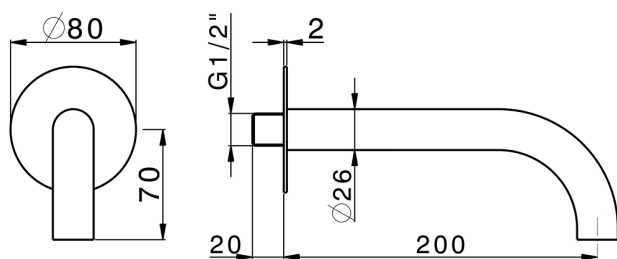

Bocca di erogazione PUSH&SHOWER_ZB0G5100

MODELLO **ZB0G5100**

Bocca di erogazione, L.200 mm, piastra tonda Ø80 mm, attacco 1/2" M

FINITURE DISPONIBILI

-  **21** 21 Cromo
-  **24** 24 Oro
-  **26** 26 Vecchio Rame
-  **2B** 2B Nichel Lucido
-  **2F** 2F Nichel Spazzolato
-  **2W** 2W Oro Spazzolato
-  **3W** 3W Brushed Black Titanium
-  **5G** 5G Oro Rosa
-  **40** 40 Nero Opaco