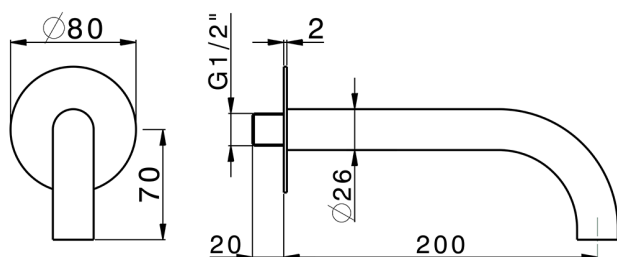

CARATTERISTICHE