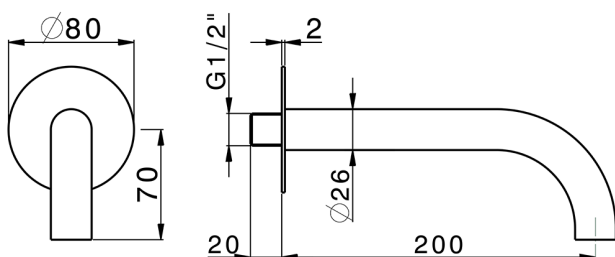

CARATTERISTICHE

2024-12-22