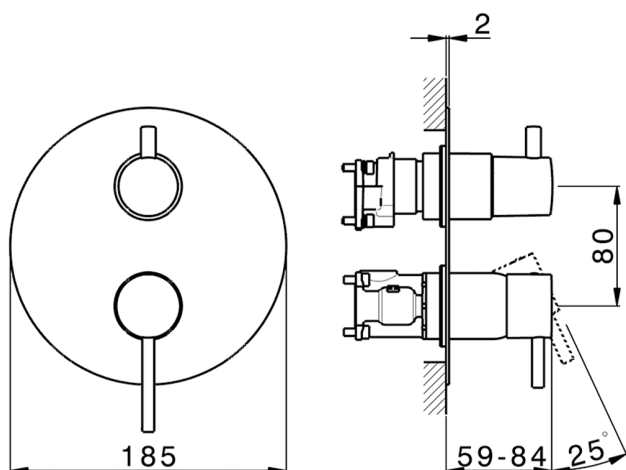

## Completo Monocomando per One-Box ONE BOX\_K20BM030

MODELLO **K20BM030**

Completo Monocomando per One-Box, con deviatore 2-3 uscite, profondità minima di installazione 67 mm, senza parte incasso, per art. ZB00B030-ZB00B031

### CARATTERISTICHE

Ricambio Cartuccia **ZZ97179000**

**Cartuccia Monocomando 35 mm**

Installazione **Incasso**

Parti Incasso necessarie **ZB00B031**

**ZB00B030**