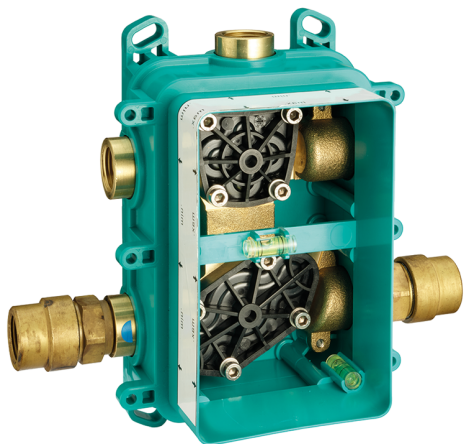

## Completo Monocomando per One-Box ONE BOX\_K20BM030

MODELLO **K20BM030**

Completo Monocomando per One-Box, con deviatore 2-3 uscite, profondità minima di installazione 67 mm, senza parte incasso, per art. ZB00B030-ZB00B031

### CARATTERISTICHE

Ricambio Cartuccia **ZZ97179000**

**Cartuccia Monocomando 35 mm**

Installazione **Incasso**

Parti Incasso necessarie **ZB00B031**

**ZB00B030**

## One-Box Universale per incasso ONE BOX\_ZB00B031

MODELLO **ZB00B031**

One-Box Universale per incasso, per termostatico o monocomando 1 o 2 o 3 uscite, senza parte esterna, con silenziosi, con guarnizione per sigillatura

## One-Box Universale per incasso ONE BOX\_ZB00B030

MODELLO **ZB00B030**

One-Box Universale per incasso, per termostatico o monocomando 1 o 2 o 3 uscite, senza parte esterna, senza silenziosi, con guarnizione per sigillatura