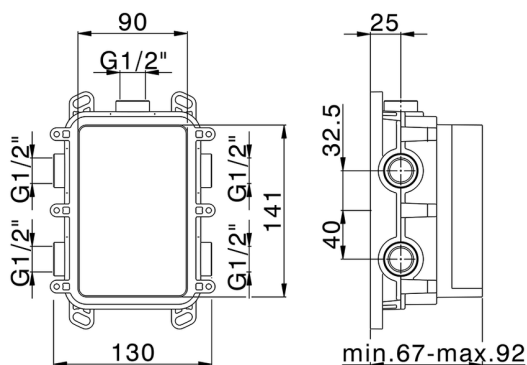

Termostatico

Il Termostatico Huber è il tuo personale gestore dell'acqua che ti aiuta a gestire e controllare acqua ed energia senza sprechi.

2024-12-22