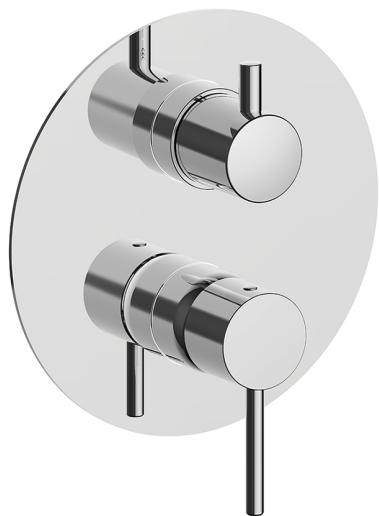

## Completo Monocomando per One-Box ONE BOX\_K20BM030

MODELLO **K20BM030**

Completo Monocomando per One-Box, con deviatore 2-3 uscite, profondità minima di installazione 67 mm, senza parte incasso, per art. ZB00B030-ZB00B031

### CARATTERISTICHE

Ricambio Cartuccia **ZZ97179000**

**Cartuccia Monocomando 35 mm**

Installazione **Incasso**

Parti Incasso necessarie **ZB00B031**

**ZB00B030**

## One-Box Universale per incasso ONE BOX\_ZB00B031

MODELLO **ZB00B031**

One-Box Universale per incasso, per termostatico o monocomando 1 o 2 o 3 uscite, senza parte esterna, con silenziosi, con guarnizione per sigillatura

## One-Box Universale per incasso ONE BOX\_ZB00B030

MODELLO **ZB00B030**

One-Box Universale per incasso, per termostatico o monocomando 1 o 2 o 3 uscite, senza parte esterna, senza silenziosi, con guarnizione per sigillatura