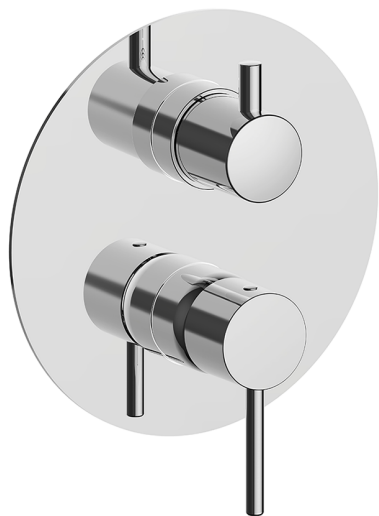

Completo Monocomando per One-Box ONE BOX_K20BM030

MODELLO **K20BM030**

Completo Monocomando per One-Box, con deviatore 2-3 uscite, profondità minima di installazione 67 mm, senza parte incasso, per art. ZB00B030-ZB00B031

FINITURE DISPONIBILI

-  **21** 21 Cromo
-  **26** 26 Vecchio Rame
-  **2F** 2F Nichel Spazzolato
-  **2W** 2W Oro Spazzolato
-  **40** 40 Nero Opaco
-  **4Q** 4Q Bianco Opaco

CARATTERISTICHE

Ricambio Cartuccia **ZZ97179000**

Cartuccia Monocomando 35 mm

Installazione **Incasso**

Parti Incasso necessarie **ZB00B031**

ZB00B030

One-Box Universale per incasso ONE BOX_ZB00B031

MODELLO **ZB00B031**

One-Box Universale per incasso, per termostatico o monocomando 1 o 2 o 3 uscite, senza parte esterna, con silenziosi, con guarnizione per sigillatura

One-Box Universale per incasso ONE BOX_ZB00B030

MODELLO **ZB00B030**

One-Box Universale per incasso, per termostatico o monocomando 1 o 2 o 3 uscite, senza parte esterna, senza silenziosi, con guarnizione per sigillatura