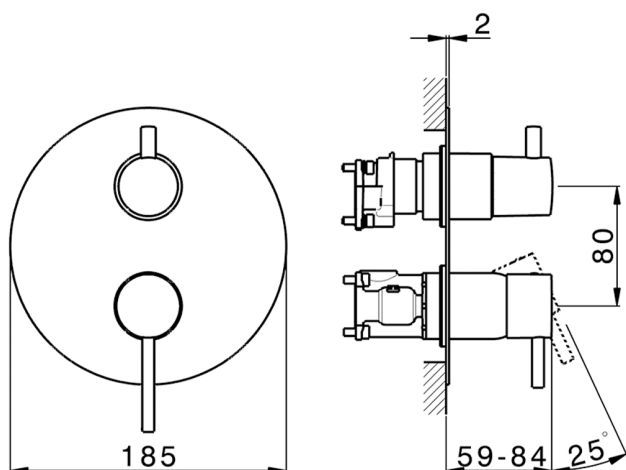

FINITURE DISPONIBILI

- **21** 21 Cromo
- **26** 26 Vecchio Rame
- **2F** 2F Nichel Spazzolato
- **2W** 2W Oro Spazzolato
- **40** 40 Nero Opaco
- **4Q** 4Q Bianco Opaco