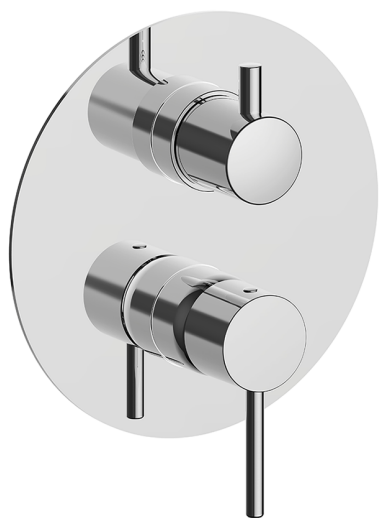

Completo Monocomando per One-Box ONE BOX_K20BM030

MODELLO **K20BM030**

Completo Monocomando per One-Box, con deviatore 2-3 uscite, profondità minima di installazione 67 mm, senza parte incasso, per art. ZB00B030-ZB00B031

FINITURE DISPONIBILI

-  **21** 21 Cromo
-  **26** 26 Vecchio Rame
-  **2F** 2F Nichel Spazzolato
-  **2W** 2W Oro Spazzolato
-  **40** 40 Nero Opaco
-  **4Q** 4Q Bianco Opaco

CARATTERISTICHE

Ricambio Cartuccia **ZZ97179000**

Cartuccia Monocomando 35 mm

Installazione **Incasso**

Parti Incasso necessarie **ZB00B031**

ZB00B030

One-Box Universale per incasso ONE BOX_ZB00B031

MODELLO **ZB00B031**

One-Box Universale per incasso, per termostatico o monocomando 1 o 2 o 3 uscite, senza parte esterna, con silenziosi, con guarnizione per sigillatura

One-Box Universale per incasso ONE BOX_ZB00B030

MODELLO **ZB00B030**

One-Box Universale per incasso, per termostatico o monocomando 1 o 2 o 3 uscite, senza parte esterna, senza silenziosi, con guarnizione per sigillatura