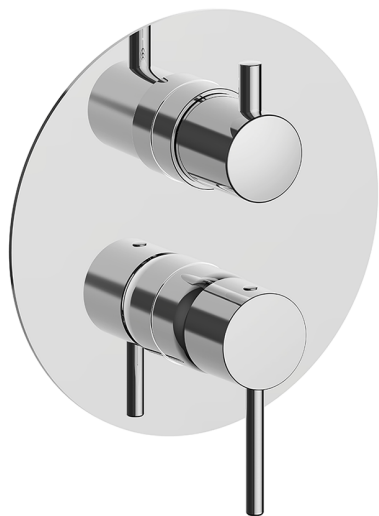

## Completo Monocomando per One-Box ONE BOX\_K20BM030

MODELLO **K20BM030**

Completo Monocomando per One-Box, con deviatore 2-3 uscite, profondità minima di installazione 67 mm, senza parte incasso, per art. ZB00B030-ZB00B031

### CARATTERISTICHE

Ricambio Cartuccia **ZZ97179000**

**Cartuccia Monocomando 35 mm**

Installazione **Incasso**

Parti Incasso necessarie **ZB00B031**

**ZB00B030**

## One-Box Universale per incasso ONE BOX\_ZB00B031

MODELLO **ZB00B031**

One-Box Universale per incasso, per termostatico o monocomando 1 o 2 o 3 uscite, senza parte esterna, con silenziosi, con guarnizione per sigillatura