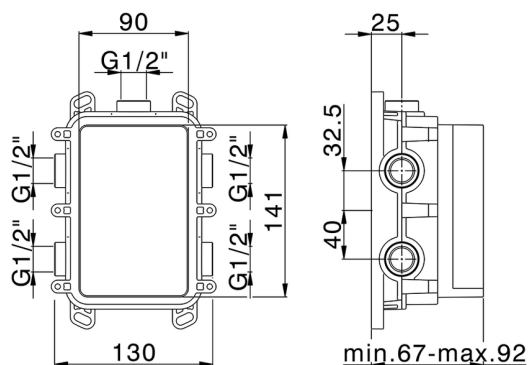

Termostatico

Il Termostatico Huber è il tuo personale gestore dell'acqua che ti aiuta a gestire e controllare acqua ed energia senza sprechi.

2024-12-22