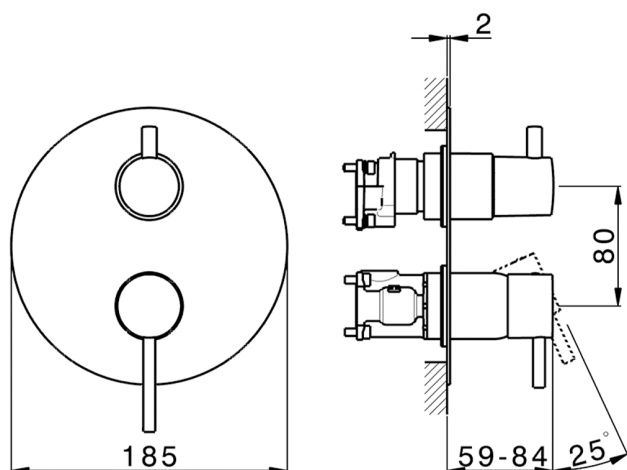

### CARATTERISTICHE

Ricambio Cartuccia **ZZ97179000**

**Cartuccia Monocomando 35 mm**

Installazione **Incasso**

Parti Incasso necessarie **ZB00B031**

**ZB00B030**