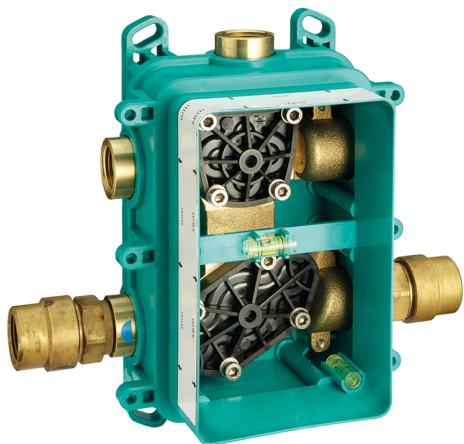

Completo Monocomando per One-Box ONE BOX_K20BM030

MODELLO **K20BM030**

Completo Monocomando per One-Box, con deviatore 2-3 uscite, profondità minima di installazione 67 mm, senza parte incasso, per art. ZB00B030-ZB00B031

FINITURE DISPONIBILI

-  **21** 21 Cromo
-  **26** 26 Vecchio Rame
-  **2F** 2F Nichel Spazzolato
-  **2W** 2W Oro Spazzolato
-  **40** 40 Nero Opaco
-  **4Q** 4Q Bianco Opaco

CARATTERISTICHE

Ricambio Cartuccia **ZZ97179000**

Cartuccia Monocomando 35 mm

Installazione **Incasso**

Parti Incasso necessarie **ZB00B031**

ZB00B030

One-Box Universale per incasso ONE BOX_ZB00B031

MODELLO **ZB00B031**

One-Box Universale per incasso, per termostatico o monocomando 1 o 2 o 3 uscite, senza parte esterna, con silenziosi, con guarnizione per sigillatura

One-Box Universale per incasso ONE BOX_ZB00B030

MODELLO **ZB00B030**

One-Box Universale per incasso, per termostatico o monocomando 1 o 2 o 3 uscite, senza parte esterna, senza silenziosi, con guarnizione per sigillatura