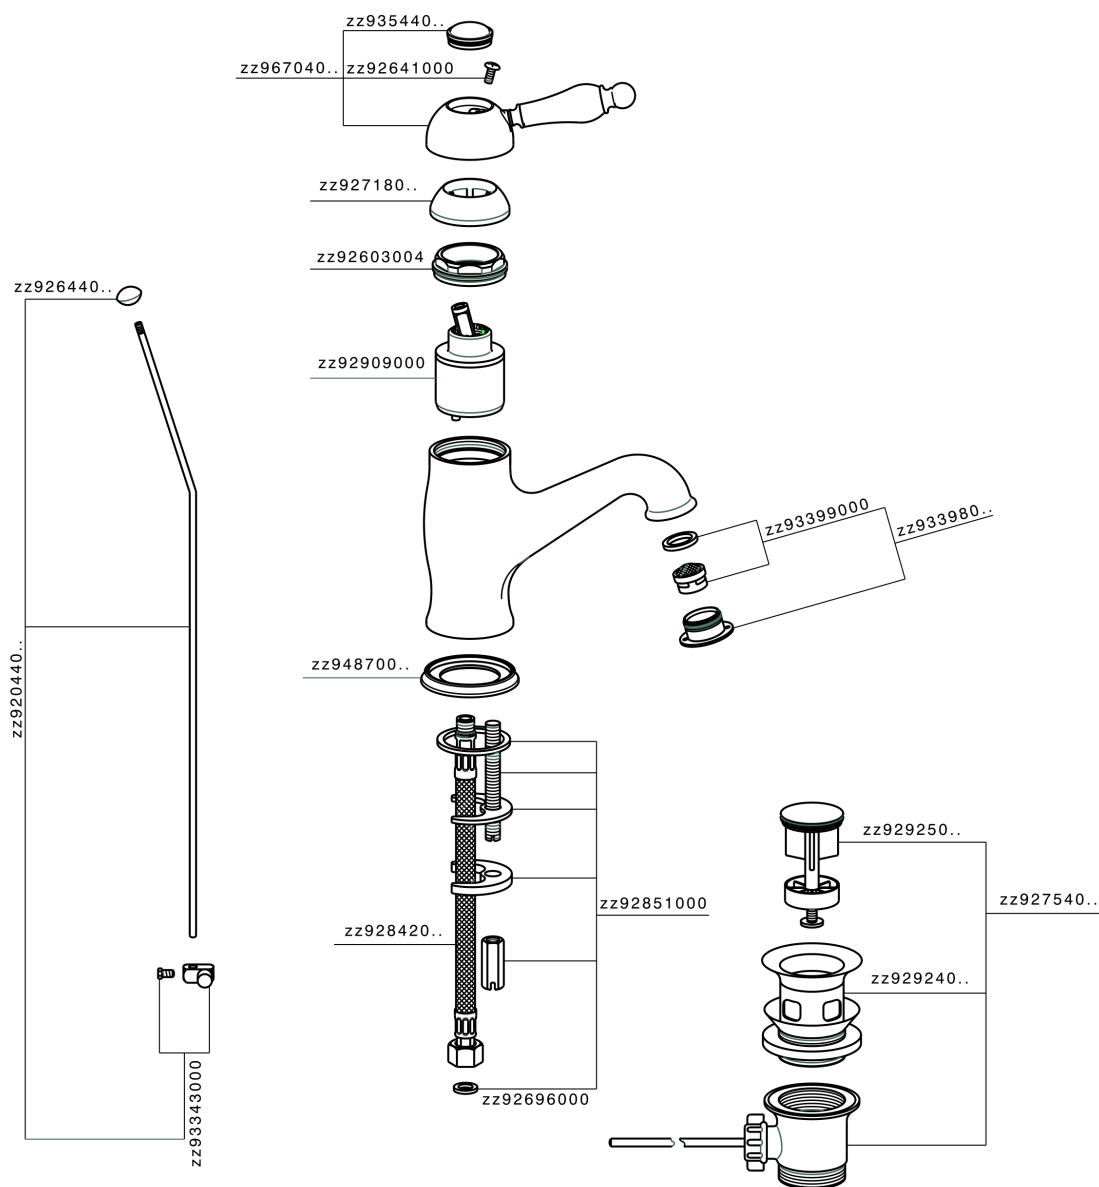

Miscelatore monocomando lavabo CROISETTE_CM000510

CM000510

<https://www.huberitalia.com/miscelatore-monocomando-lavabo-croisette-cm000510>

2024-12-22