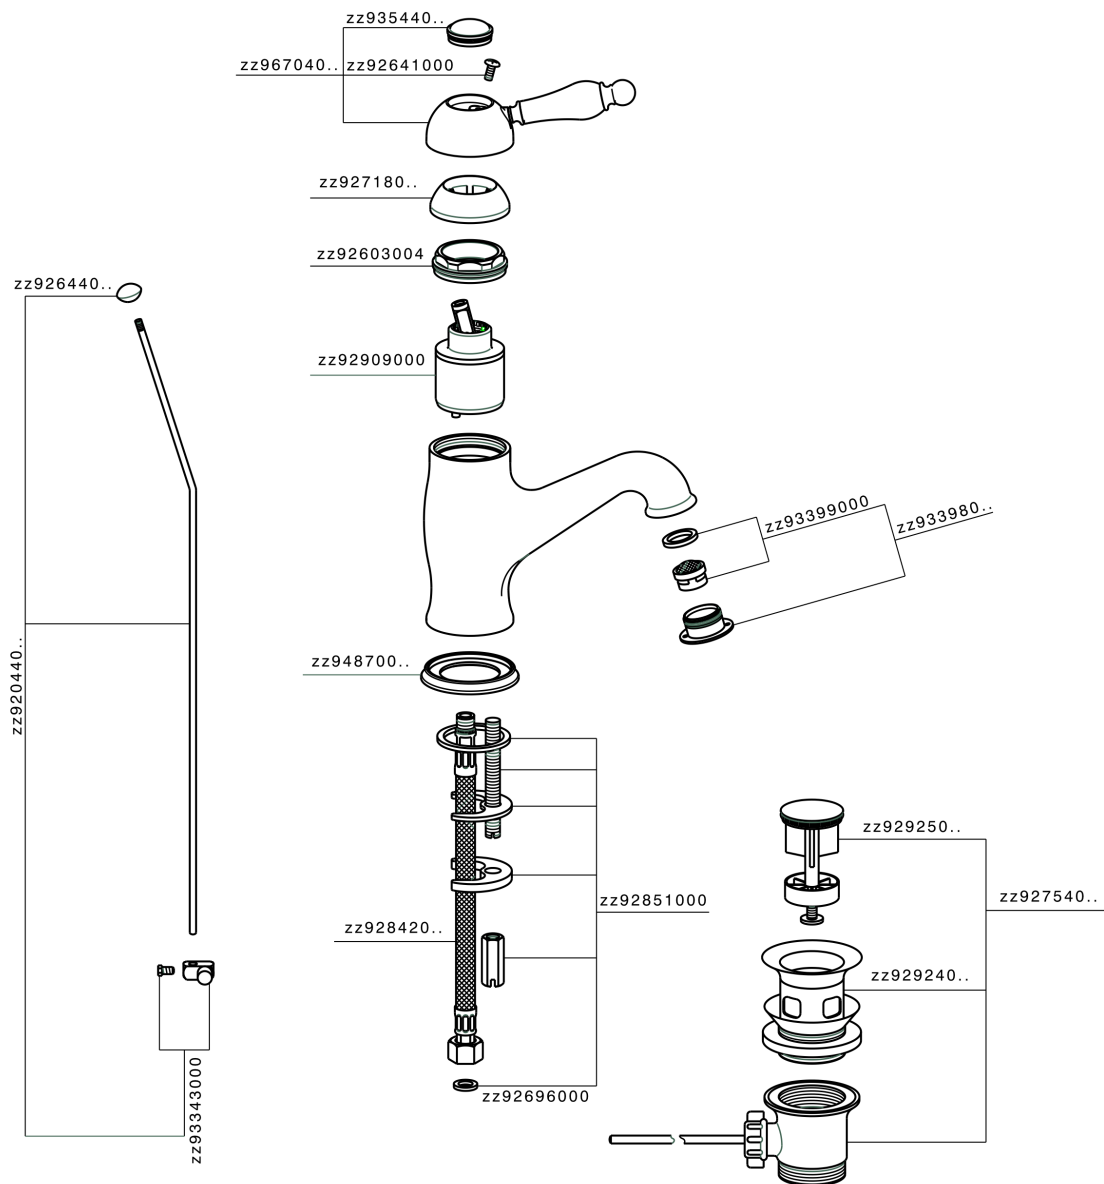

## Miscelatore monocomando lavabo CROISETTE\_CM000510

MODELLO **CM000510**

Miscelatore monocomando lavabo, con scarico automatico 1"1/4, flex inox G.3/8"

### CARATTERISTICHE

Ricambio Cartuccia **ZZ92909000**

**Cartuccia Monocomando 43 mm**

## Miscelatore monocomando lavabo CROISSETTE\_CM000510

CM000510

<https://www.huberitalia.com/miscelatore-monocomando-lavabo-croisette-cm000510>

2024-12-22