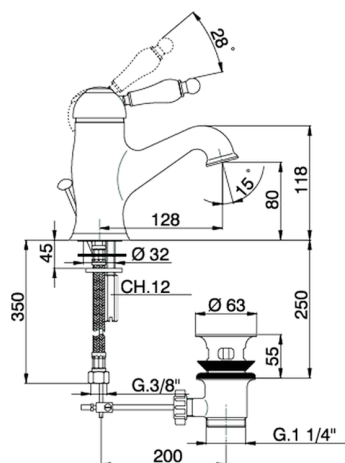

## Miscelatore monocomando lavabo CROISETTE\_CM000510

MODELLO **CM000510**

Miscelatore monocomando lavabo, con scarico automatico 1"1/4, flex inox G.3/8"

### CARATTERISTICHE

Ricambio Cartuccia **ZZ92909000**

**Cartuccia Monocomando 43 mm**

## Miscelatore monocomando lavabo CROISSETTE\_CM000510

CM000510

<https://www.huberitalia.com/miscelatore-monocomando-lavabo-croisette-cm000510>

2024-12-22