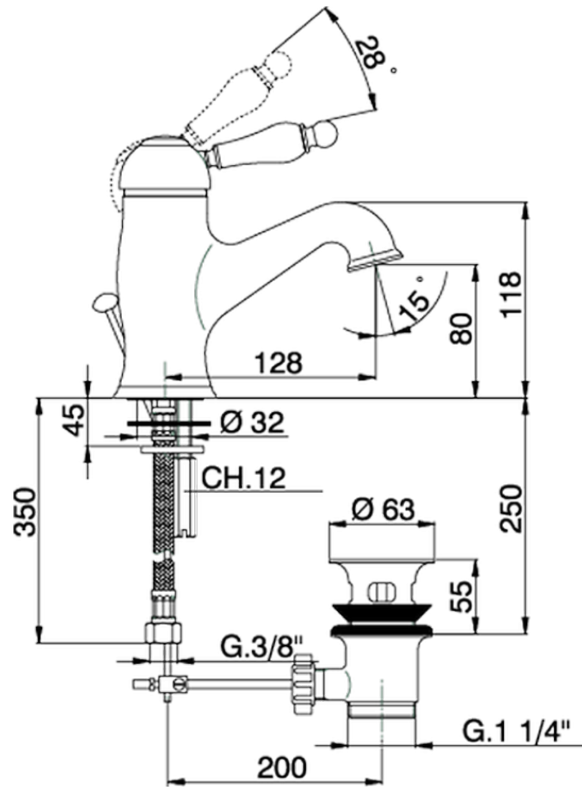

Miscelatore monocomando lavabo CROISSETTE_CM000510

CM000510

<https://www.huberitalia.com/miscelatore-monocomando-lavabo-croisette-cm000510>

2024-12-22