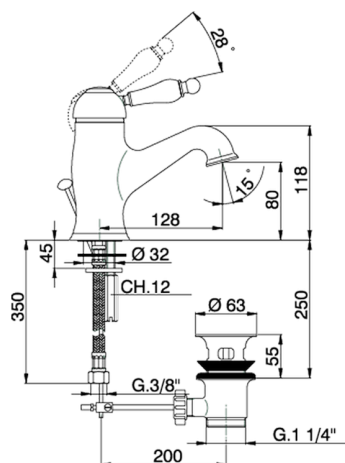

Miscelatore monocomando lavabo CROISETTE_CM000510

MODELLO **CM000510**

Miscelatore monocomando lavabo, con scarico automatico 1"1/4, flex inox G.3/8"

FINITURE DISPONIBILI

-  **21** 21 Cromo
-  **27** 27 Vecchio Bronzo
-  **2G** 2G Oro Antico
-  **2W** 2W Oro Spazzolato

CARATTERISTICHE

Ricambio Cartuccia **ZZ92909000**

Cartuccia Monocomando 43 mm

Miscelatore monocomando lavabo CROISSETTE_CM000510

CM000510

<https://www.huberitalia.com/miscelatore-monocomando-lavabo-croisette-cm000510>