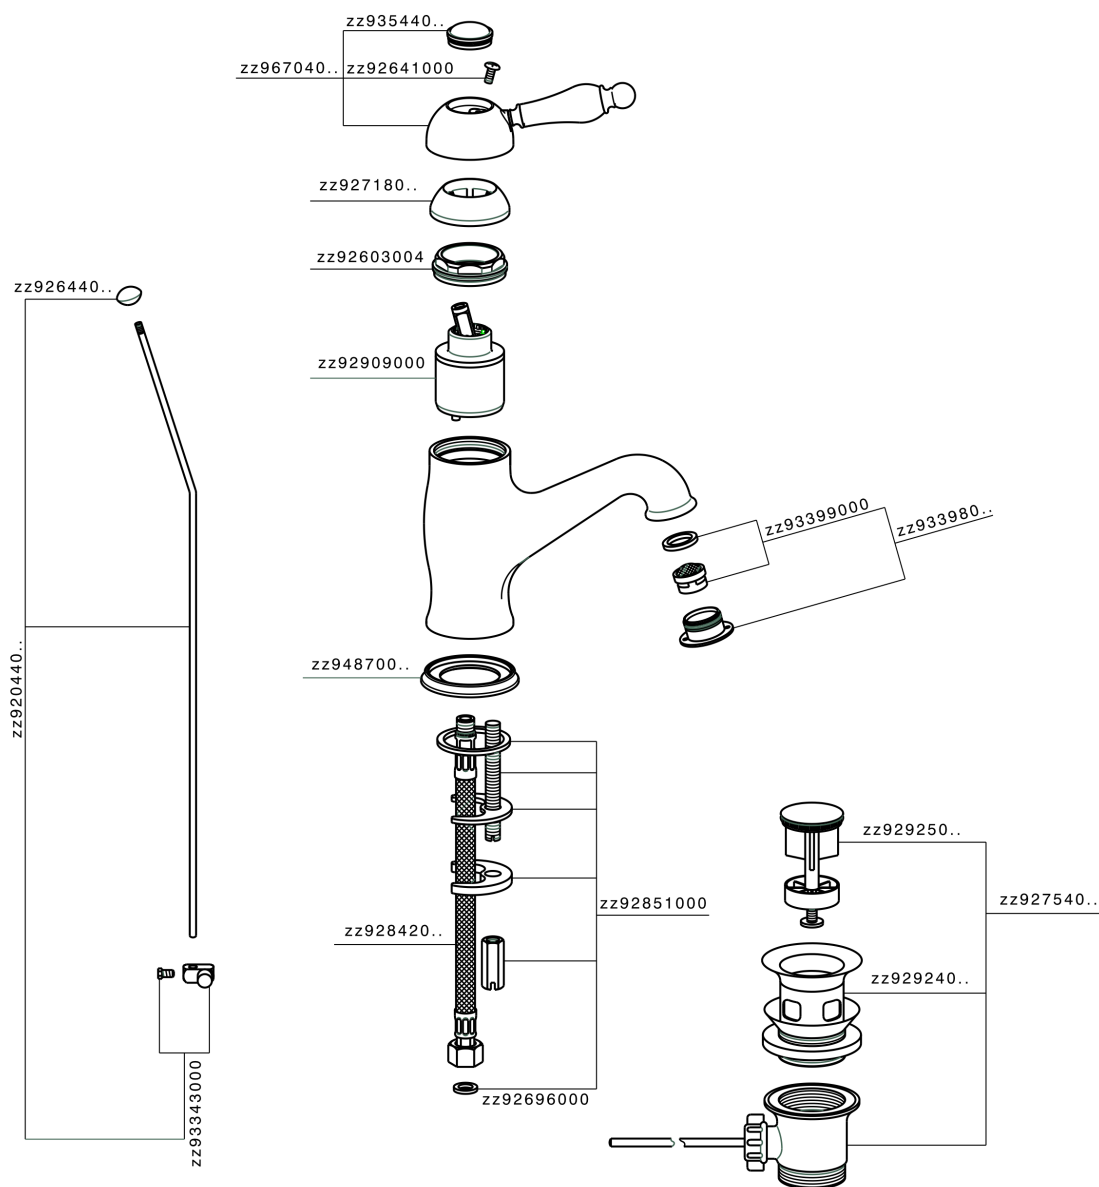

Miscelatore monocomando lavabo CROISETTE_CM000510

MODELLO **CM000510**

Miscelatore monocomando lavabo, con scarico automatico 1"1/4, flex inox G.3/8"

FINITURE DISPONIBILI

-  **21** 21 Cromo
-  **27** 27 Vecchio Bronzo
-  **2G** 2G Oro Antico
-  **2W** 2W Oro Spazzolato

CARATTERISTICHE

Ricambio Cartuccia **ZZ92909000**

Cartuccia Monocomando 43 mm

Miscelatore monocomando lavabo CROISSETTE_CM000510

CM000510

<https://www.huberitalia.com/miscelatore-monocomando-lavabo-croisette-cm000510>

2024-12-22