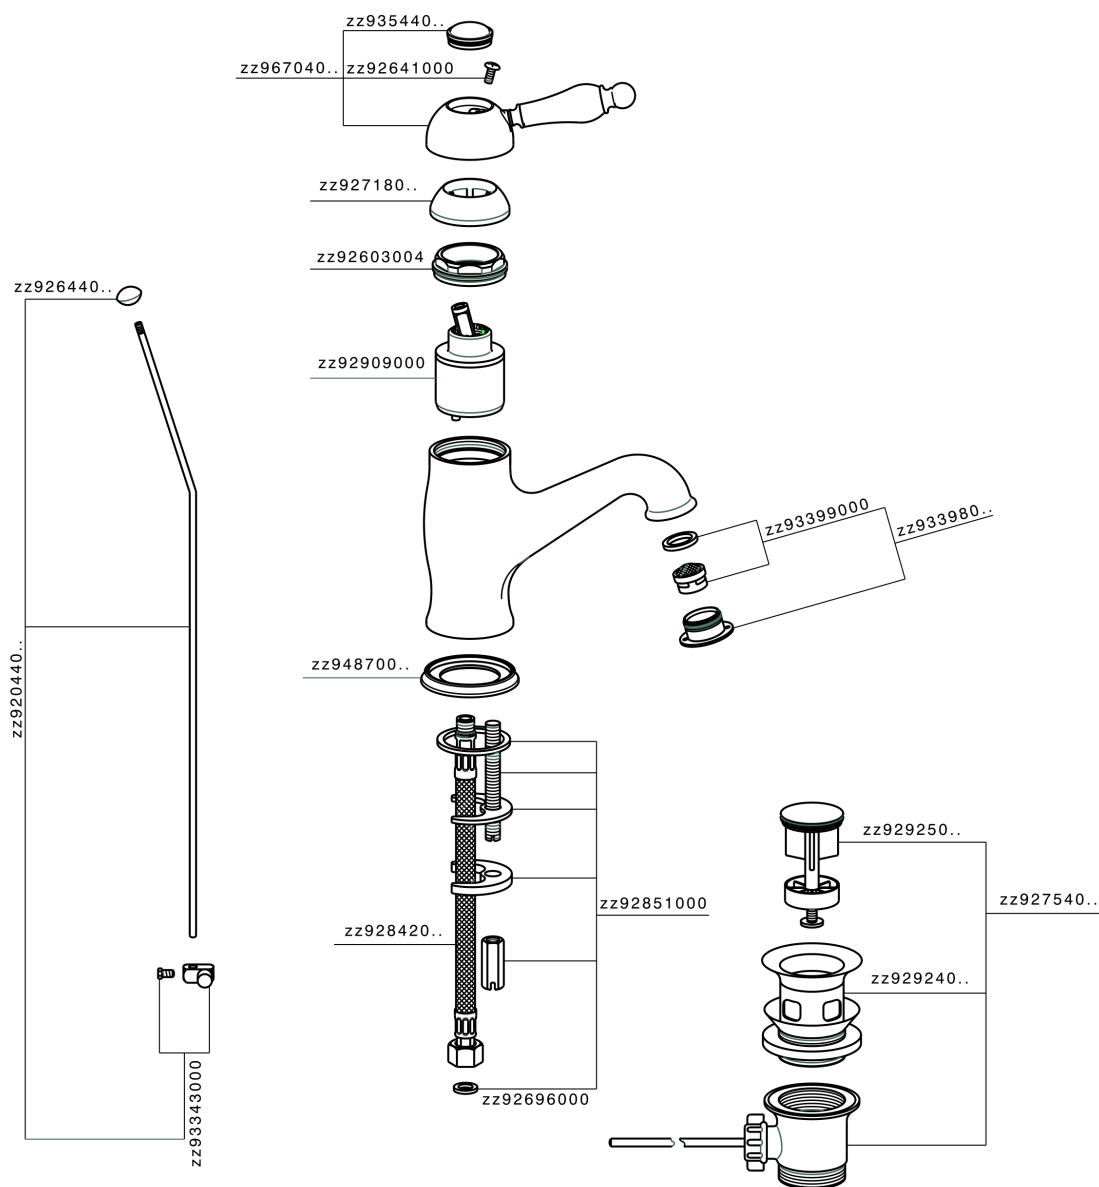

## Miscelatore monocomando lavabo CROISSETTE\_CM000510

CM000510

<https://www.huberitalia.com/miscelatore-monocomando-lavabo-croisette-cm000510>

2024-12-22