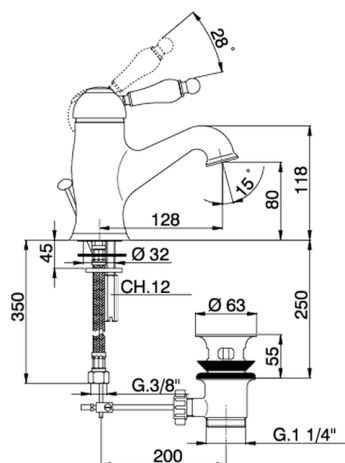

## Miscelatore monocomando lavabo CROISETTE\_CM000510

MODELLO **CM000510**

Miscelatore monocomando lavabo, con scarico automatico 1"1/4, flex inox G.3/8"

### CARATTERISTICHE

Ricambio Cartuccia **ZZ92909000**

**Cartuccia Monocomando 43 mm**

## Miscelatore monocomando lavabo CROISSETTE\_CM000510

CM000510

<https://huberitalia.com/miscelatore-monocomando-lavabo-croisette-cm000510>

2024-12-04