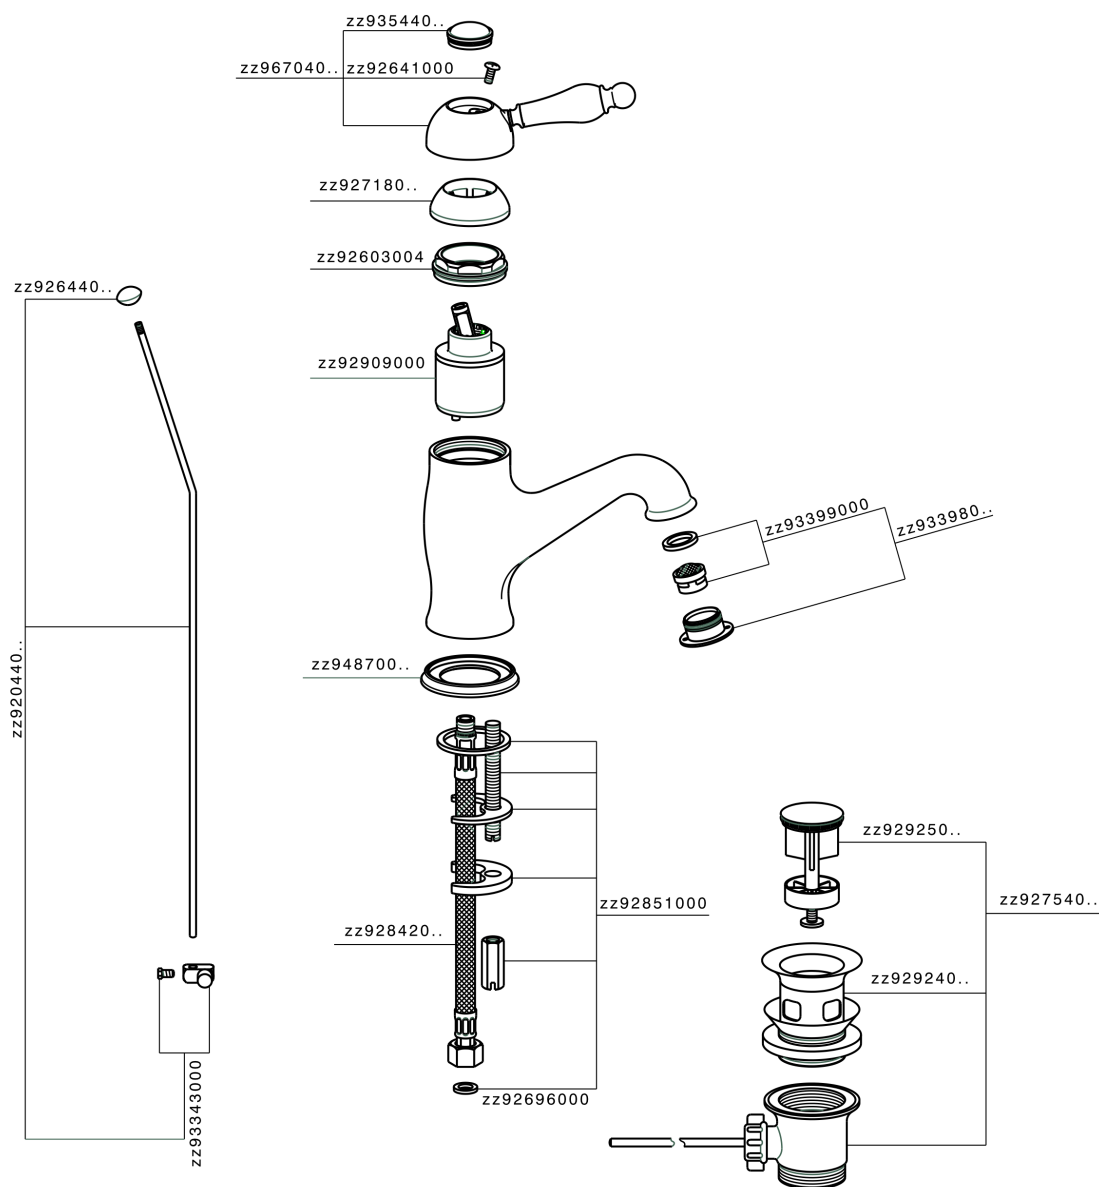

## Miscelatore monocomando lavabo CROISETTE\_CM000510

MODELLO **CM000510**

Miscelatore monocomando lavabo, con scarico automatico 1"1/4, flex inox G.3/8"

### FINITURE DISPONIBILI

-  **21** 21 Cromo
-  **27** 27 Vecchio Bronzo
-  **2G** 2G Oro Antico
-  **2W** 2W Oro Spazzolato

### CARATTERISTICHE

Ricambio Cartuccia **ZZ92909000**

**Cartuccia Monocomando 43 mm**

## Miscelatore monocomando lavabo CROISSETTE\_CM000510

CM000510

<https://huberitalia.com/miscelatore-monocomando-lavabo-croisette-cm000510>

2024-12-04