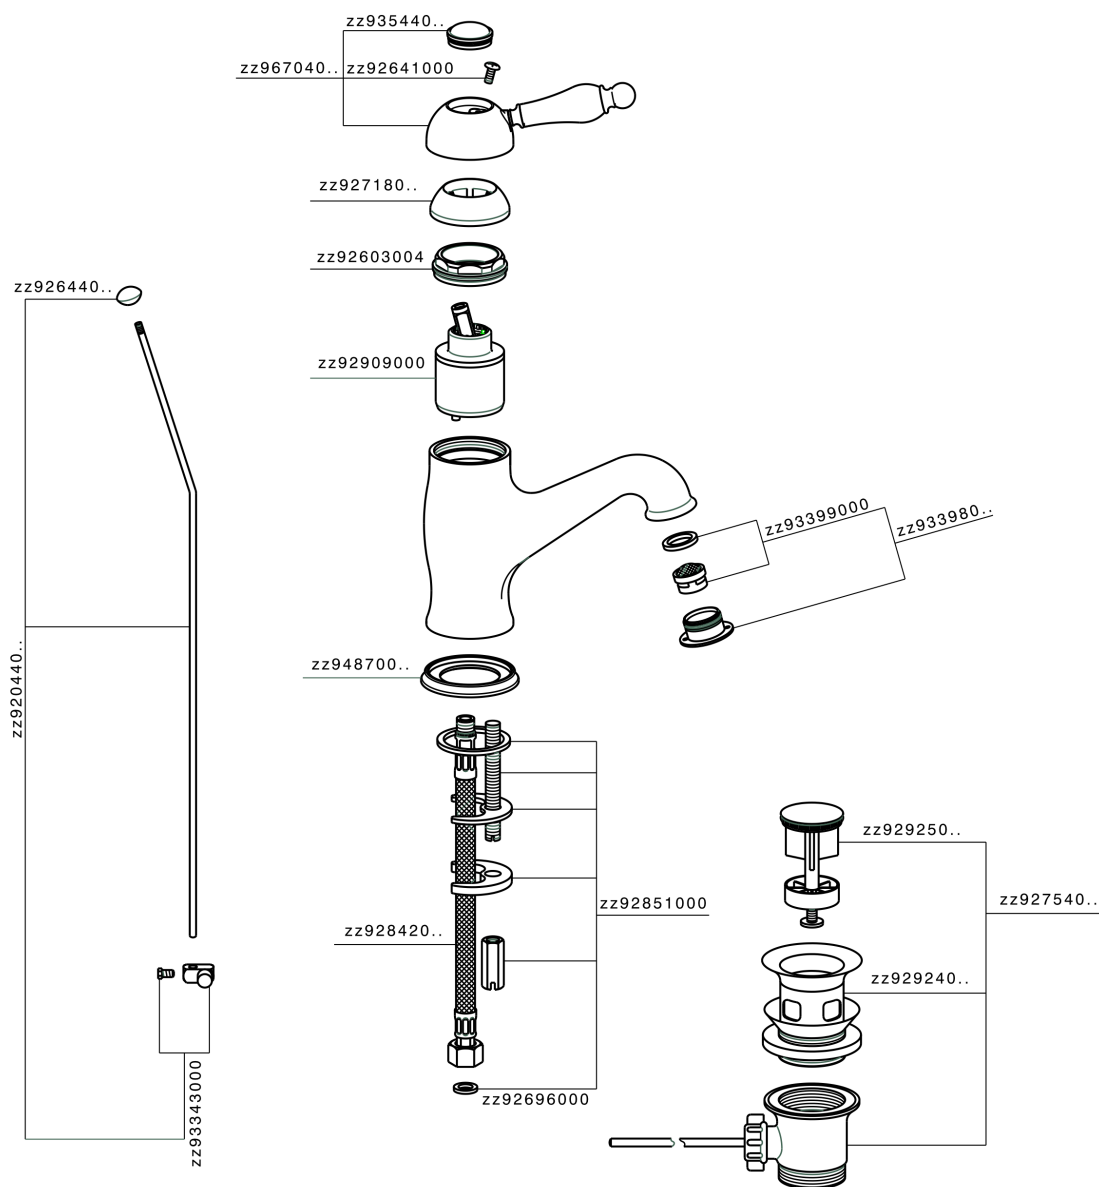

## Miscelatore monocomando lavabo CROISSETTE\_CM000510

CM000510

<https://huberitalia.com/miscelatore-monocomando-lavabo-croisette-cm000510>

2024-12-04