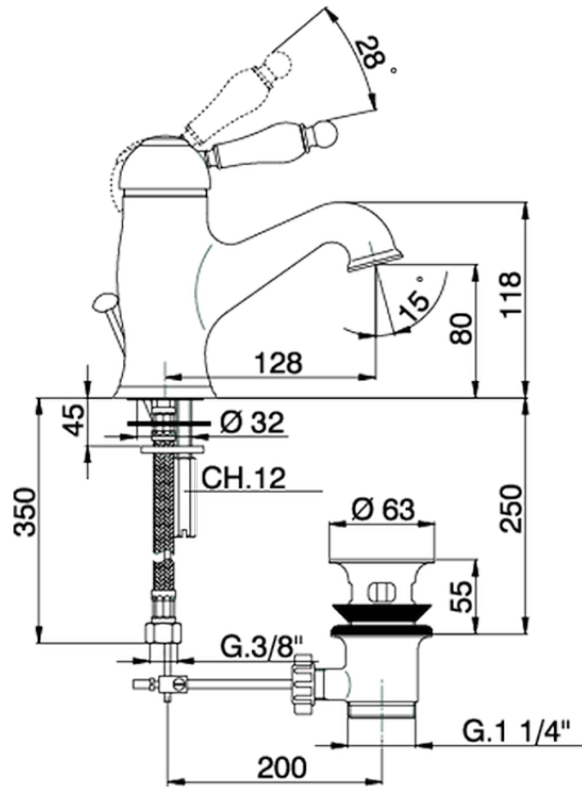

Miscelatore monocomando lavabo CROISETTE_CM000510

CM000510

<https://huberitalia.com/miscelatore-monocomando-lavabo-croisette-cm000510>

2024-12-04