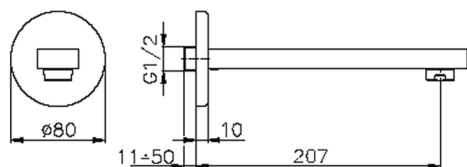

Bocca di erogazione DADO_DD000240

MODELLO **DD000240**

Bocca di erogazione, L.207 mm, attacco 1/2" M

FINITURE DISPONIBILI

-  **21** 21 Cromo
-  **2B** 2B Nichel Lucido
-  **2F** 2F Nichel Spazzolato
-  **40** 40 Nero Opaco
-  **4Q** 4Q Bianco Opaco

CARATTERISTICHE

Bocca di erogazione DADO_DD000240

DD 00024 0

NR	DESCRIZIONE DESCRIPTION DESCRIPTION BESCHREIBUNG DESCRIPCIÓN	N.CODICE NR.CODE CODE NO. WERSKNR. N.CÓDIGO	NR	DESCRIZIONE DESCRIPTION DESCRIPTION BESCHREIBUNG DESCRIPCIÓN	N.CODICE NR.CODE CODE NO. WERSKNR. N.CÓDIGO	NR	DESCRIZIONE DESCRIPTION DESCRIPTION BESCHREIBUNG DESCRIPCIÓN	N.CODICE NR.CODE CODE NO. WERSKNR. N.CÓDIGO
	Bocca di erogazione interasse 200 Bec devérseur 200							
1	Bath spout 200 Wanneneinlauf 200 Caño de erogación 200	ZZ947950						
1-1	Aeratore M24x1 IC Cascade Mousseur M24x1 IC Cascade Perlator M24x1 IC Cascade Aireador M24x1 IC Cascade	ZZ949660						
1-2	Cartuccia per aeratore M.24x1 Cartouche pour mousseur M.24x1	ZZ927260						
1-3	Grano punta piana inox Vis speciale inox M.6x6 Madenschraube M6x6 Clavija con punta plana acero inoxidable	ZZ926450						
2	Rosone per bocca incasso Rosace pour bec à encastrer Escutcheon for built-in spout Rosette f. UP Auslauf Florón para caño para empotrar	ZZ956030						
3	Attacco per bocca lavabo incasso Racord pour bec de lavabo à encastrer Connection for built-in washbasin spout Anschluss f.UP Auslauf f.Waschtischbatt. Conexión para caño lavabo para empotrar	ZZ947940						