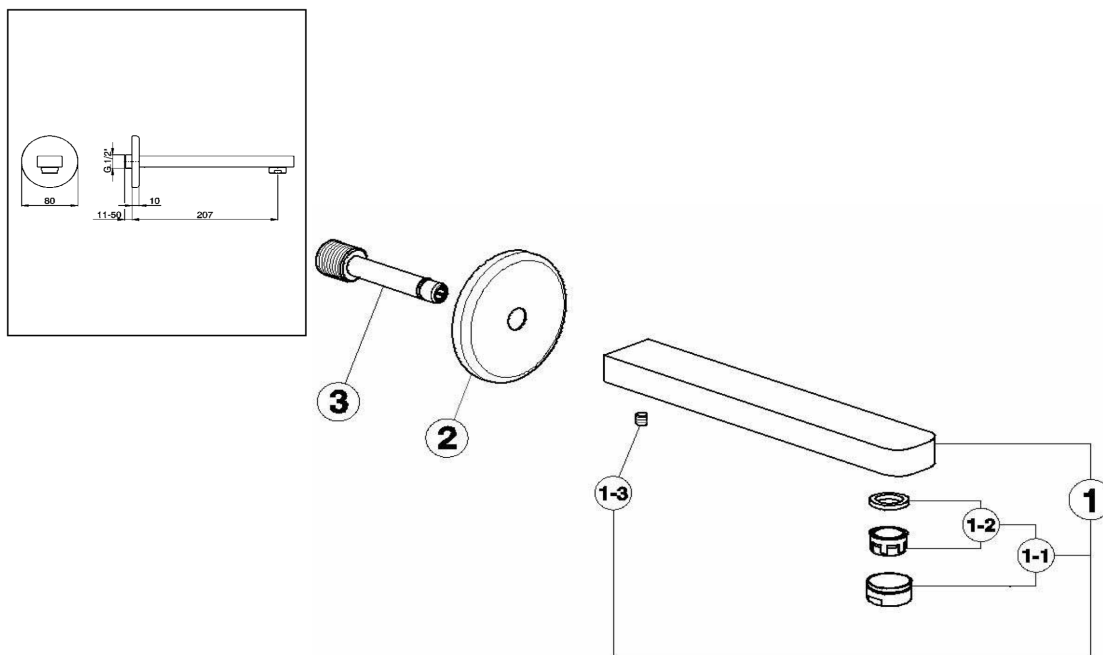

Bocca di erogazione DADO_DD000240

MODELLO **DD000240**

Bocca di erogazione, L.207 mm, attacco 1/2" M

FINITURE DISPONIBILI

-  **21** 21 Cromo
-  **2B** 2B Nichel Lucido
-  **2F** 2F Nichel Spazzolato
-  **40** 40 Nero Opaco
-  **4Q** 4Q Bianco Opaco

CARATTERISTICHE

Bocca di erogazione DADO_DD000240

DD 00024 0

NR	DESCRIZIONE DESCRIPTION DESCRIPTION BESCHREIBUNG DESCRIPCIÓN	N.CODICE NR.CODE CODE NO. WERSKNR. N.CÓDIGO	NR	DESCRIZIONE DESCRIPTION DESCRIPTION BESCHREIBUNG DESCRIPCIÓN	N.CODICE NR.CODE CODE NO. WERSKNR. N.CÓDIGO	NR	DESCRIZIONE DESCRIPTION DESCRIPTION BESCHREIBUNG DESCRIPCIÓN	N.CODICE NR.CODE CODE NO. WERSKNR. N.CÓDIGO
	Bocca di erogazione interasse 200 Bec devérseur 200							
1	Bath spout 200 Wanneneinlauf 200 Caño de erogación 200	ZZ947950						
1-1	Aeratore M24x1 IC Cascade Mousseur M24x1 IC Cascade Perlator M24x1 IC Cascade Aireador M24x1 IC Cascade	ZZ949660						
1-2	Cartuccia per aeratore M.24x1 Cartouche pour mousseur M.24x1	ZZ927260						
1-3	Grano punta piana inox Vis speciale inox M.6x6 Madenschraube M6x6 Clavija con punta plana acero inoxidable	ZZ926450						
2	Rosone per bocca incasso Rosace pour bec à encastrer Escutcheon for built-in spout Rosette f. UP Auslauf Florón para caño para empotrar	ZZ956030						
3	Attacco per bocca lavabo incasso Racord pour bec de lavabo à encastrer Connection for built-in washbasin spout Anschluss f.UP Auslauf f.Waschtischbatt. Conexión para caño lavabo para empotrar	ZZ947940						