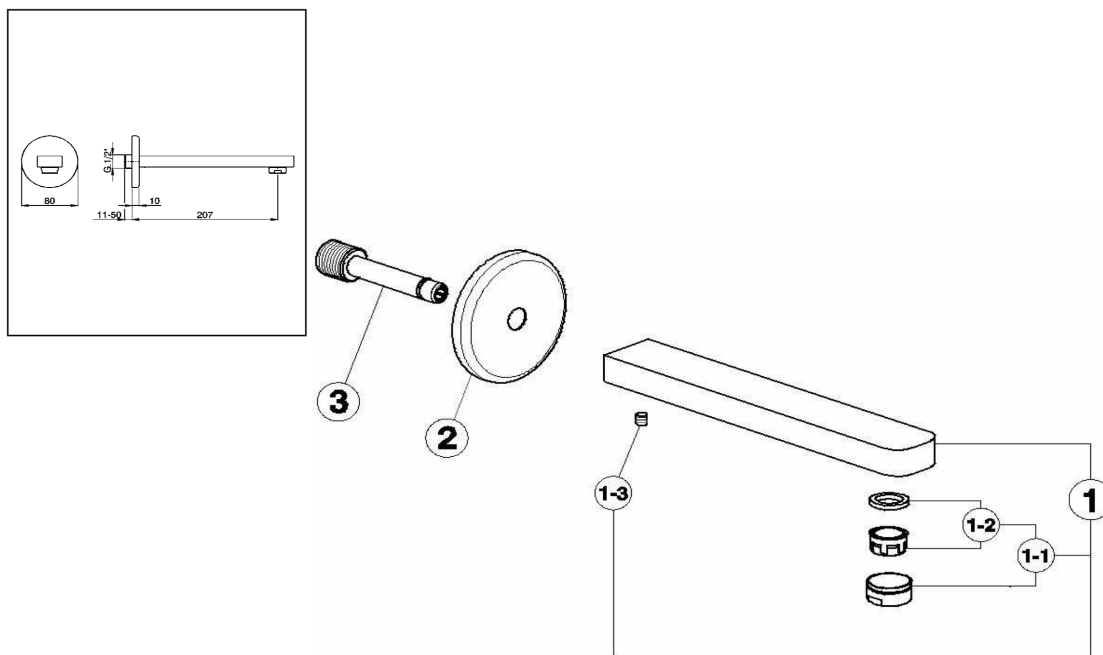

Bocca di erogazione DADO_DD000240

DD 00024 0

NR	DESCRIZIONE DESCRIPTION DESCRIPTION BESCHREIBUNG DESCRIPCIÓN	N.CODICE NR.CODE CODE NO. WERSKNR. N.CÓDIGO	NR	DESCRIZIONE DESCRIPTION DESCRIPTION BESCHREIBUNG DESCRIPCIÓN	N.CODICE NR.CODE CODE NO. WERSKNR. N.CÓDIGO	NR	DESCRIZIONE DESCRIPTION DESCRIPTION BESCHREIBUNG DESCRIPCIÓN	N.CODICE NR.CODE CODE NO. WERSKNR. N.CÓDIGO
	Bocca di erogazione Interasse 200 Bec devérseur 200							
1	Bath spout 200 Wanneneinlauf 200 Caño de erogación 200	ZZ947950						
1-1	Aeratore M24x1 IC Cascade Mousseur M24x1 IC Cascade Perlator M24x1 IC Cascade Aireador M24x1 IC Cascade	ZZ949660						
1-2	Cartuccia per aeratore M.24x1 Cartouche pour mousseur M.24x1	ZZ927260						
1-3	Grano punta piana inox Vis speciale inox M.6x6 Madenschraube M6x6 Clavija con punta plana acero inoxidable	ZZ926450						
2	Rosone per bocca incasso Rosace pour bec à encastrer Escutcheon for built-in spout Rosette f. UP Auslauf Florón para caño para empotrar	ZZ956030						
3	Attacco per bocca lavabo incasso Racord pour bec de lavabo à encastrer Connection for built-in washbasin spout Anschluss f. UP Auslauf f. Waschtischbatt. Conexión para caño lavabo para empotrar	ZZ947940						

DD000240

<https://www.huberitalia.com/bocca-di-erogazione-dado-dd000240>

2024-12-22