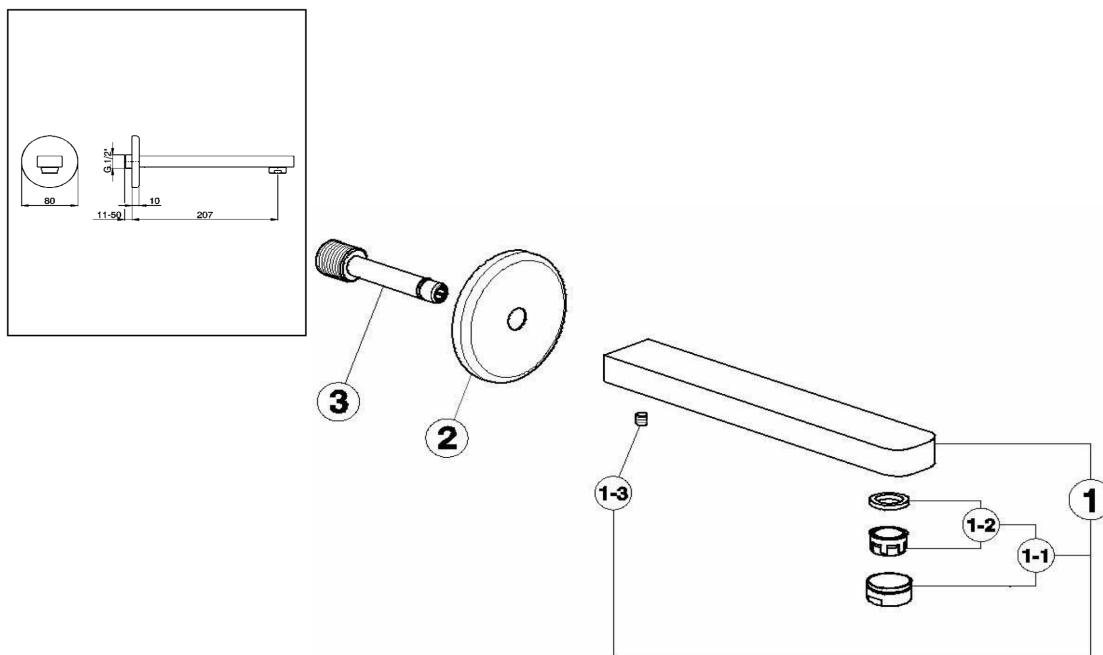

Bocca di erogazione DADO_DD000240

DD 00024 0

| NR | DESCRIZIONE DESCRIPTION DESCRIPTION BESCHREIBUNG DESCRIPCIÓN | N.CODICE NR.CODE CODE NO. WERSKNR. N.CÓDIGO | NR | DESCRIZIONE DESCRIPTION DESCRIPTION BESCHREIBUNG DESCRIPCIÓN | N.CODICE NR.CODE CODE NO. WERSKNR. N.CÓDIGO | NR | DESCRIZIONE DESCRIPTION DESCRIPTION BESCHREIBUNG DESCRIPCIÓN | N.CODICE NR.CODE CODE NO. WERSKNR. N.CÓDIGO |
|-----|---|---|----|--|---|----|--|---|
| | Bocca di erogazione interasse 200 Bec devérseur 200 | | | | | | | |
| 1 | Bath spout 200 Wanneneinlauf 200 Caño de erogación 200 | ZZ947950 | | | | | | |
| 1-1 | Aeratore M24x1 IC Cascade Mousseur M24x1 IC Cascade Perlator M24x1 IC Cascade Aireador M24x1 IC Cascade | ZZ949660 | | | | | | |
| 1-2 | Cartuccia per aeratore M.24x1 Cartouche pour mousseur M.24x1 | ZZ927260 | | | | | | |
| 1-3 | Grano punta piana inox Vis speciale inox M.6x6 Madenschraube M6x6 Clavija con punta plana acero inoxidable | ZZ926450 | | | | | | |
| 2 | Rosone per bocca incasso Rosace pour bec à encastrer Escutcheon for built-in spout Rosette f. UP Auslauf Florón para caño para empotrar | ZZ956030 | | | | | | |
| 3 | Attacco per bocca lavabo incasso Racord pour bec de lavabo à encastrer Connection for built-in washbasin spout Anschluss f.UP Auslauf f.Waschtischbatt. Conexión para caño lavabo para empotrar | ZZ947940 | | | | | | |

DD000240

<https://www.huberitalia.com/bocca-di-erogazione-dado-dd000240>

2024-12-22