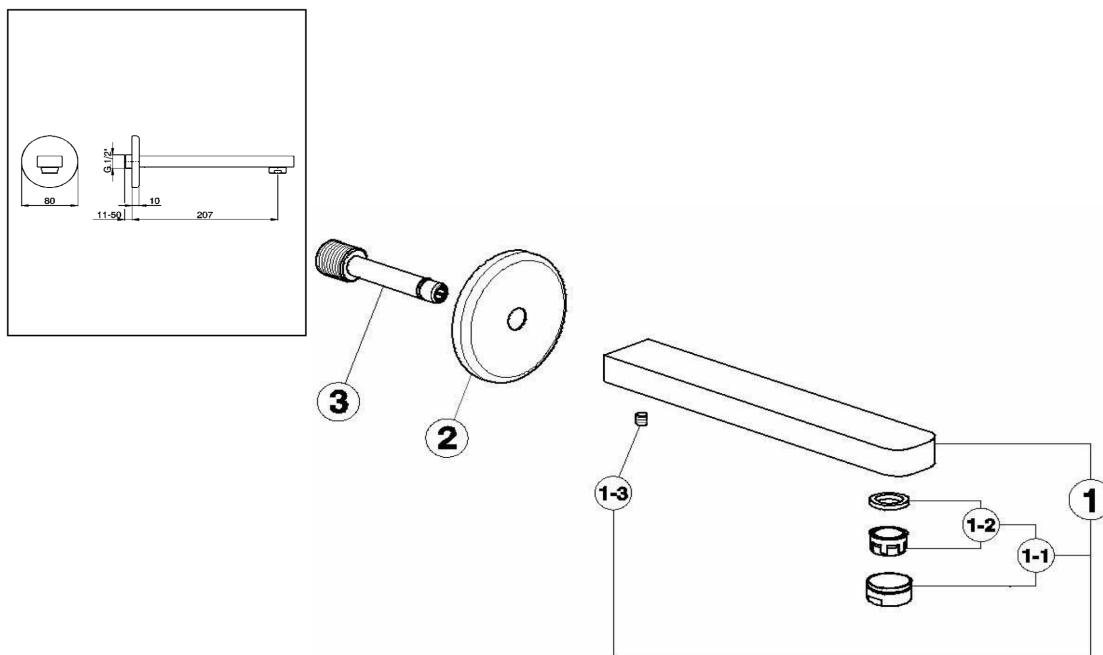

Bocca di erogazione DADO_DD000240

DD 00024 0

NR	DESCRIZIONE DESCRIPTION DESCRIPTION BESCHREIBUNG DESCRIPCIÓN	N.CODICE NR.CODE CODE NO. WERSKNR. N.CÓDIGO	NR	DESCRIZIONE DESCRIPTION DESCRIPTION BESCHREIBUNG DESCRIPCIÓN	N.CODICE NR.CODE CODE NO. WERSKNR. N.CÓDIGO	NR	DESCRIZIONE DESCRIPTION DESCRIPTION BESCHREIBUNG DESCRIPCIÓN	N.CODICE NR.CODE CODE NO. WERSKNR. N.CÓDIGO
	Bocca di erogazione interasse 200 Bec devérseur 200							
1	Bath spout 200 Wanneneinlauf 200 Caño de erogación 200	ZZ947950						
1-1	Aeratore M24x1 IC Cascade Mousseur M24x1 IC Cascade Perlator M24x1 IC Cascade Aireador M24x1 IC Cascade	ZZ949660						
1-2	Cartuccia per aeratore M.24x1 Cartouche pour mousseur M.24x1	ZZ927260						
1-3	Grano punta piana inox Vis speciale inox M.6x6 Madenschraube M6x6 Clavija con punta plana acero inoxidable	ZZ926450						
2	Rosone per bocca incasso Rosace pour bec à encastrer Escutcheon for built-in spout Rosette f. UP Auslauf Florón para caño para empotrar	ZZ956030						
3	Attacco per bocca lavabo incasso Racord pour bec de lavabo à encastrer Connection for built-in washbasin spout Anschluss f.UP Auslauf f.Waschtischbatt. Conexión para caño lavabo para empotrar	ZZ947940						

DD000240

<https://www.huberitalia.com/bocca-di-erogazione-dado-dd000240>

2024-12-22