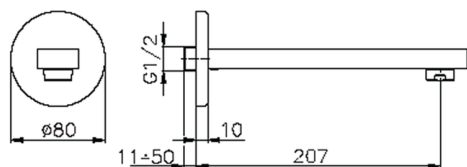

## Bocca di erogazione DADO\_DD000240

MODELLO **DD000240**

Bocca di erogazione, L.207 mm, attacco 1/2" M

FINITURE DISPONIBILI

-  **21** 21 Cromo
-  **2B** 2B Nichel Lucido
-  **2F** 2F Nichel Spazzolato
-  **40** 40 Nero Opaco
-  **4Q** 4Q Bianco Opaco