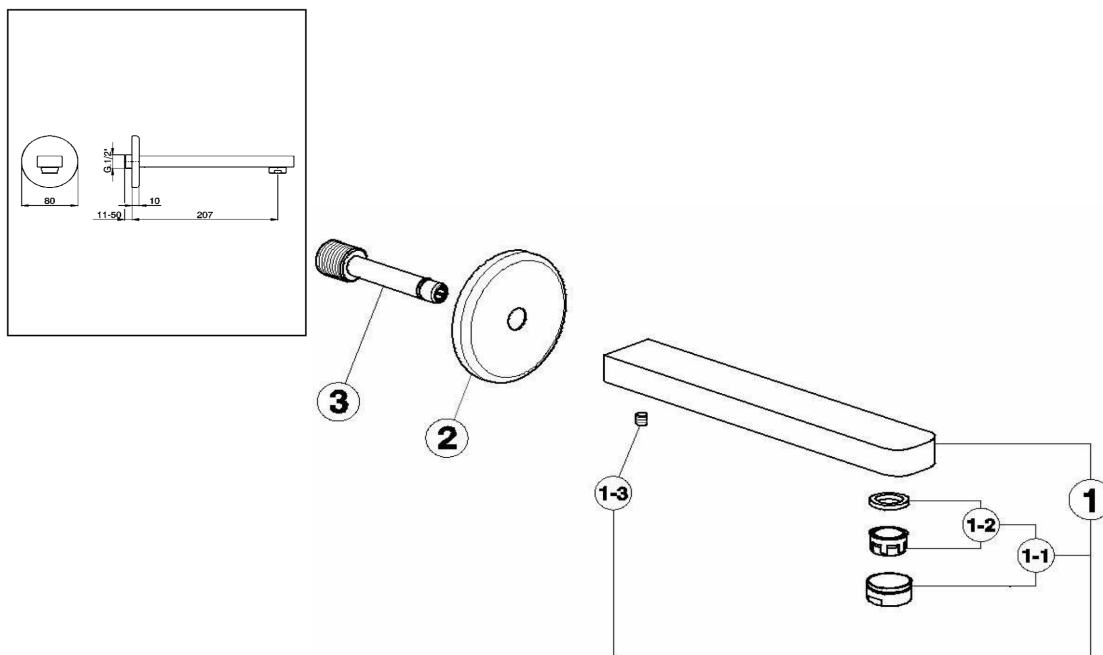

## Bocca di erogazione DADO\_DD000240

MODELLO **DD000240**

Bocca di erogazione, L.207 mm, attacco 1/2" M

FINITURE DISPONIBILI

-  **21** 21 Cromo
-  **2B** 2B Nichel Lucido
-  **2F** 2F Nichel Spazzolato
-  **40** 40 Nero Opaco
-  **4Q** 4Q Bianco Opaco

## Bocca di erogazione DADO\_DD000240

**DD 00024 0**

NR	DESCRIZIONE DESCRIPTION DESCRIPTION BESCHREIBUNG DESCRIPCIÓN	N.CODICE NR.CODE CODE NO. WERSKNR. N.CÓDIGO	NR	DESCRIZIONE DESCRIPTION DESCRIPTION BESCHREIBUNG DESCRIPCIÓN	N.CODICE NR.CODE CODE NO. WERSKNR. N.CÓDIGO	NR	DESCRIZIONE DESCRIPTION DESCRIPTION BESCHREIBUNG DESCRIPCIÓN	N.CODICE NR.CODE CODE NO. WERSKNR. N.CÓDIGO
	Bocca di erogazione interasse 200 Bec devérseur 200							
1	Bath spout 200 Wanneneinlauf 200 Caño de erogación 200	ZZ947950						
1-1	Aeratore M24x1 IC Cascade Mousseur M24x1 IC Cascade Perlator M24x1 IC Cascade Aireador M24x1 IC Cascade	ZZ949660						
1-2	Cartuccia per aeratore M.24x1 Cartouche pour mousseur M.24x1	ZZ927260						
1-3	Grano punta piana inox Vis speciale inox M.6x6 Madenschraube M6x6 Clavija con punta plana acero inoxidable	ZZ926450						
2	Rosone per bocca incasso Rosace pour bec à encastrer Escutcheon for built-in spout Rosette f. UP Auslauf Florón para caño para empotrar	ZZ956030						
3	Attacco per bocca lavabo incasso Racord pour bec de lavabo à encastrer Connection for built-in washbasin spout Anschluss f.UP Auslauf f.Waschtischbatt. Conexión para caño lavabo para empotrar	ZZ947940						