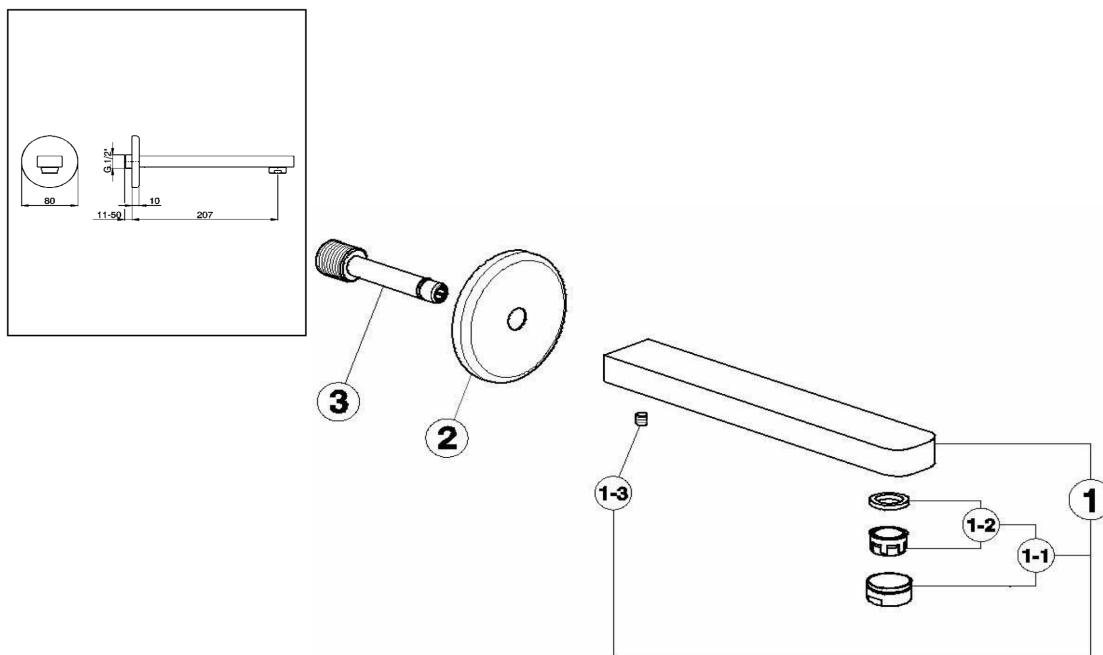

Bocca di erogazione DADO_DD000240

DD 00024 0

NR	DESCRIZIONE DESCRIPTION DESCRIPTION BESCHREIBUNG DESCRIPCIÓN	N.CODICE NR.CODE CODE NO. WERSKNR. N.CÓDIGO	NR	DESCRIZIONE DESCRIPTION DESCRIPTION BESCHREIBUNG DESCRIPCIÓN	N.CODICE NR.CODE CODE NO. WERSKNR. N.CÓDIGO	NR	DESCRIZIONE DESCRIPTION DESCRIPTION BESCHREIBUNG DESCRIPCIÓN	N.CODICE NR.CODE CODE NO. WERSKNR. N.CÓDIGO
	Bocca di erogazione interasse 200 Bec devérseur 200							
1	Bath spout 200 Wanneneinlauf 200 Caño de erogación 200	ZZ947950						
1-1	Aeratore M24x1 IC Cascade Mousseur M24x1 IC Cascade Perlator M24x1 IC Cascade Aireador M24x1 IC Cascade	ZZ949660						
1-2	Cartuccia per aeratore M.24x1 Cartouche pour mousseur M.24x1	ZZ927260						
1-3	Grano punta piana inox Vis speciale inox M.6x6 Madenschraube M6x6 Clavija con punta piana acero inoxidable	ZZ926450						
2	Rosone per bocca incasso Rosace pour bec à encastrer Escutcheon for built-in spout Rosette f. UP Auslauf Florón para caño para empotrar	ZZ956030						
3	Attacco per bocca lavabo incasso Racord pour bec de lavabo à encastrer Connection for built-in washbasin spout Anschluss f.UP Auslauf f.Waschtischbatt. Conexión para caño lavabo para empotrar	ZZ947940						

DD000240

<https://www.huberitalia.com/bocca-di-erogazione-dado-dd000240>

2024-12-22