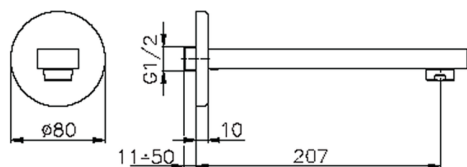

Bocca di erogazione DADO_DD000240

MODELLO **DD000240**

Bocca di erogazione, L.207 mm, attacco 1/2" M

FINITURE DISPONIBILI

-  **21** 21 Cromo
-  **2B** 2B Nichel Lucido
-  **2F** 2F Nichel Spazzolato
-  **40** 40 Nero Opaco
-  **4Q** 4Q Bianco Opaco

CARATTERISTICHE

Bocca di erogazione DADO_DD000240

DD 00024 0

| NR | DESCRIZIONE DESCRIPTION DESCRIPTION BESCHREIBUNG DESCRIPCIÓN | N.CODICE NR.CODE CODE NO. WERSKNR. N.CÓDIGO | NR | DESCRIZIONE DESCRIPTION DESCRIPTION BESCHREIBUNG DESCRIPCIÓN | N.CODICE NR.CODE CODE NO. WERSKNR. N.CÓDIGO | NR | DESCRIZIONE DESCRIPTION DESCRIPTION BESCHREIBUNG DESCRIPCIÓN | N.CODICE NR.CODE CODE NO. WERSKNR. N.CÓDIGO |
|-----|---|---|----|--|---|----|--|---|
| | Bocca di erogazione interasse 200 Bec devérseur 200 | | | | | | | |
| 1 | Bath spout 200 Wanneneinlauf 200 Caño de erogación 200 | ZZ947950 | | | | | | |
| 1-1 | Aeratore M24x1 IC Cascade Mousseur M24x1 IC Cascade Perlator M24x1 IC Cascade Aireador M24x1 IC Cascade | ZZ949660 | | | | | | |
| 1-2 | Cartuccia per aeratore M.24x1 Cartouche pour mousseur M.24x1 | ZZ927260 | | | | | | |
| 1-3 | Grano punta piana inox Vis speciale inox M.6x6 Madenschraube M6x6 Clavija con punta piana acero inoxidable | ZZ926450 | | | | | | |
| 2 | Rosone per bocca incasso Rosace pour bec à encastrer Escutcheon for built-in spout Rosette f. UP Auslauf Florón para caño para empotrar | ZZ956030 | | | | | | |
| 3 | Attacco per bocca lavabo incasso Racord pour bec de lavabo à encastrer Connection for built-in washbasin spout Anschluss f. UP Auslauf f. Waschtischbatt. Conexión para caño lavabo para empotrar | ZZ947940 | | | | | | |