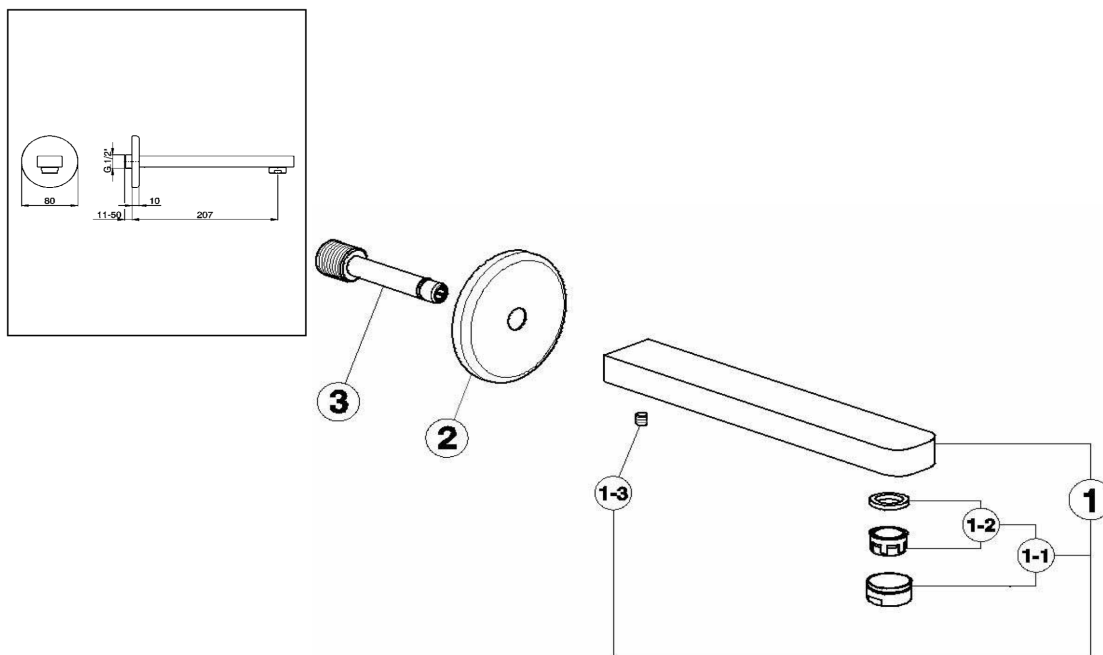

Bocca di erogazione DADO_DD000240

MODELLO **DD000240**

Bocca di erogazione, L.207 mm, attacco 1/2" M

FINITURE DISPONIBILI

-  **21** 21 Cromo
-  **2B** 2B Nichel Lucido
-  **2F** 2F Nichel Spazzolato
-  **40** 40 Nero Opaco
-  **4Q** 4Q Bianco Opaco

CARATTERISTICHE

Bocca di erogazione DADO_DD000240

DD 00024 0

| NR | DESCRIZIONE DESCRIPTION DESCRIPTION BESCHREIBUNG DESCRIPCIÓN | N.CODICE NR.CODE CODE NO. WERSKNR. N.CÓDIGO | NR | DESCRIZIONE DESCRIPTION DESCRIPTION BESCHREIBUNG DESCRIPCIÓN | N.CODICE NR.CODE CODE NO. WERSKNR. N.CÓDIGO | NR | DESCRIZIONE DESCRIPTION DESCRIPTION BESCHREIBUNG DESCRIPCIÓN | N.CODICE NR.CODE CODE NO. WERSKNR. N.CÓDIGO |
|-----|---|---|----|--|---|----|--|---|
| | Bocca di erogazione interasse 200 Bec devérseur 200 | | | | | | | |
| 1 | Bath spout 200 Wanneneinlauf 200 Caño de erogación 200 | ZZ947950 | | | | | | |
| 1-1 | Aeratore M24x1 IC Cascade Mousseur M24x1 IC Cascade Perlator M24x1 IC Cascade Aireador M24x1 IC Cascade | ZZ949660 | | | | | | |
| 1-2 | Cartuccia per aeratore M.24x1 Cartouche pour mousseur M.24x1 | ZZ927260 | | | | | | |
| 1-3 | Grano punta piana inox Vis speciale inox M.6x6 Madenschraube M6x6 Clavija con punta piana acero inoxidable | ZZ926450 | | | | | | |
| 2 | Rosone per bocca incasso Rosace pour bec à encastrer Escutcheon for built-in spout Rosette f. UP Auslauf Florón para caño para empotrar | ZZ956030 | | | | | | |
| 3 | Attacco per bocca lavabo incasso Racord pour bec de lavabo à encastrer Connection for built-in washbasin spout Anschluss f. UP Auslauf f. Waschtischbatt. Conexión para caño lavabo para empotrar | ZZ947940 | | | | | | |