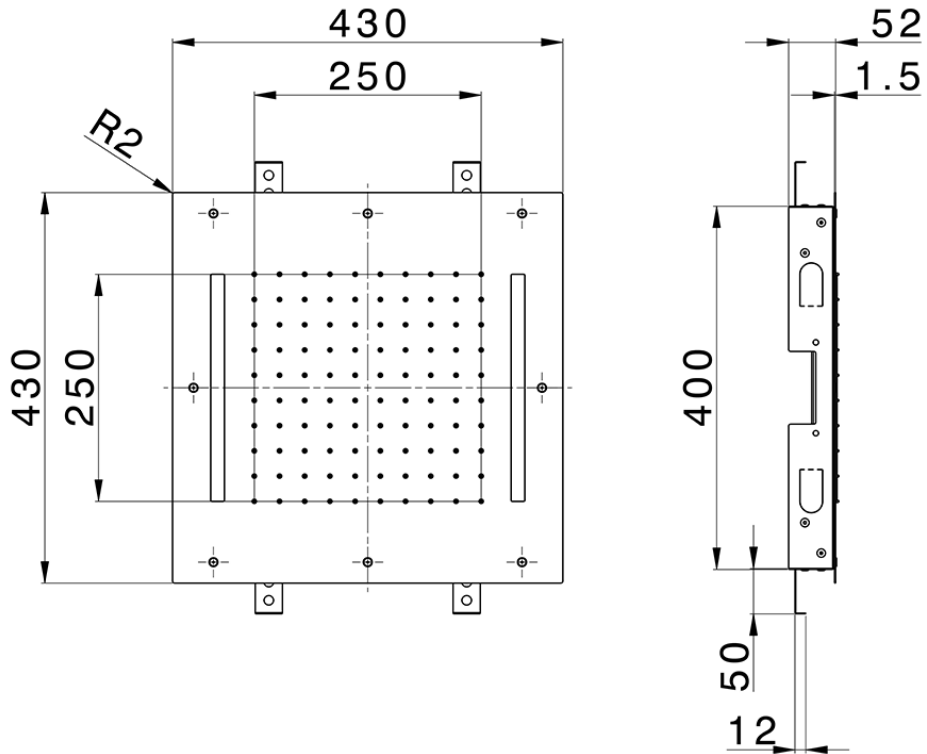

Soffione a soffitto con cromoterapia 430x430 mm ZEN_ZS1C0055

ZS1C0055

<https://huberitalia.com/soffione-a-soffitto-con-cromoterapia-430x430-mm-zen-zs1c0055>

2024-10-22