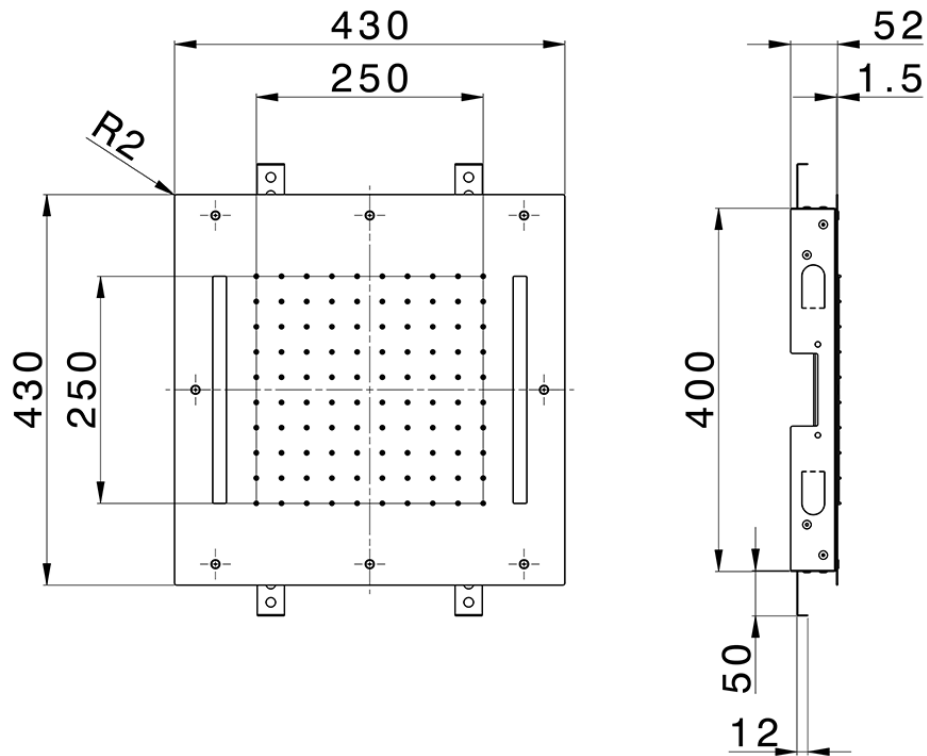

Soffione a soffitto con cromoterapia 430x430 mm ZEN_ZS1C0055

ZS1C0055

<https://huberitalia.com/soffione-a-soffitto-con-cromoterapia-430x430-mm-zen-zs1c0055>

2024-10-22