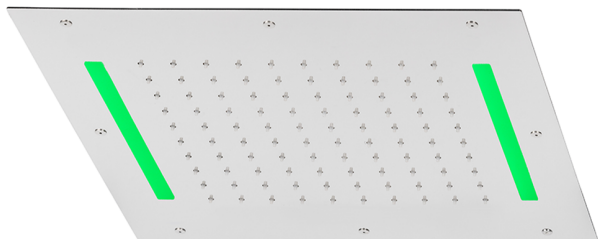

Soffione a soffitto con cromoterapia 430x430 mm ZEN_ZS1C0055

MODELLO **ZS1C0055**

Soffione a soffitto con cromoterapia 430x430 mm, funzioni pioggia, cromoterapia, con comando ad incasso incluso, acciaio inox AISI 304

FINITURE DISPONIBILI

-  **40** 40 Nero Opaco
-  **4Q** 4Q Bianco Opaco
-  **5G** 5G Oro Rosa
-  **D1** D1 Inox Spazzolato
-  **D2** D2 Inox Lucido

CARATTERISTICHE

2024-10-22