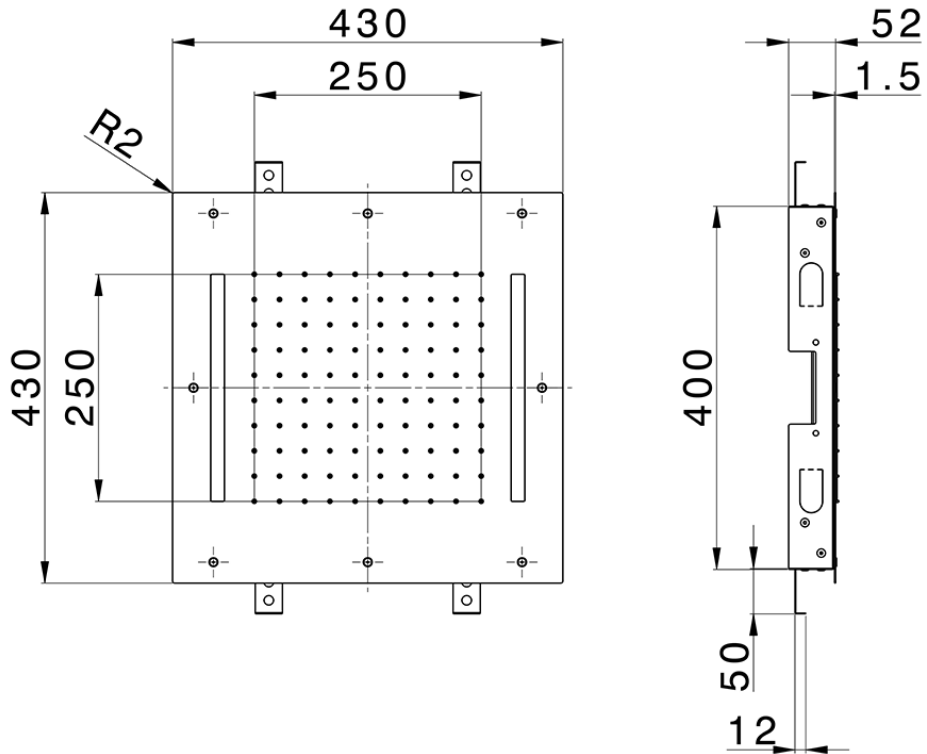

## Soffione a soffitto con cromoterapia 430x430 mm ZEN\_ZS1C0055

ZS1C0055

<https://huberitalia.com/soffione-a-soffitto-con-cromoterapia-430x430-mm-zen-zs1c0055>

2024-10-22