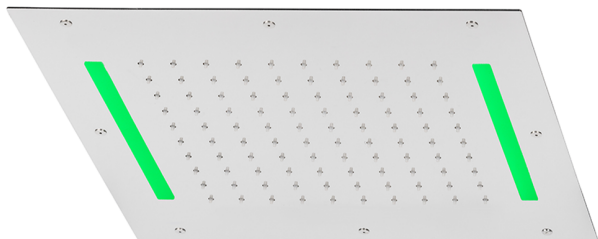

## Soffione a soffitto con cromoterapia 430x430 mm ZEN\_ZS1C0055

MODELLO **ZS1C0055**

Soffione a soffitto con cromoterapia 430x430 mm, funzioni pioggia, cromoterapia, con comando ad incasso incluso, acciaio inox AISI 304

FINITURE DISPONIBILI

-  **40** 40 Nero Opaco
-  **4Q** 4Q Bianco Opaco
-  **5G** 5G Oro Rosa
-  **D1** D1 Inox Spazzolato
-  **D2** D2 Inox Lucido

CARATTERISTICHE

2024-10-22