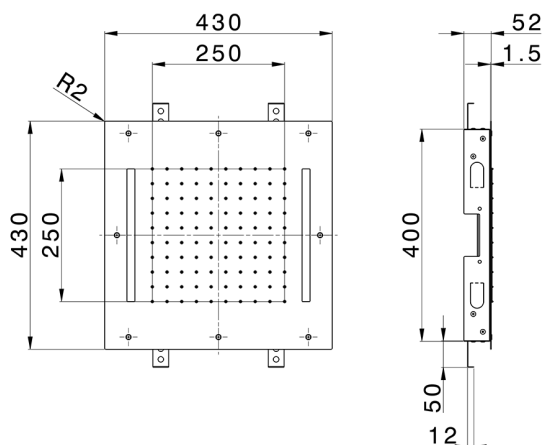

Soffione a soffitto con cromoterapia 430x430 mm ZEN_ZS1C0055

MODELLO **ZS1C0055**

Soffione a soffitto con cromoterapia 430x430 mm, funzioni pioggia, cromoterapia, con comando ad incasso incluso, acciaio inox AISI 304

FINITURE DISPONIBILI

- **40** 40 Nero Opaco
- **4Q** 4Q Bianco Opaco
- **5G** 5G Oro Rosa
- **D1** D1 Inox Spazzolato
- **D2** D2 Inox Lucido

CARATTERISTICHE

2024-10-22