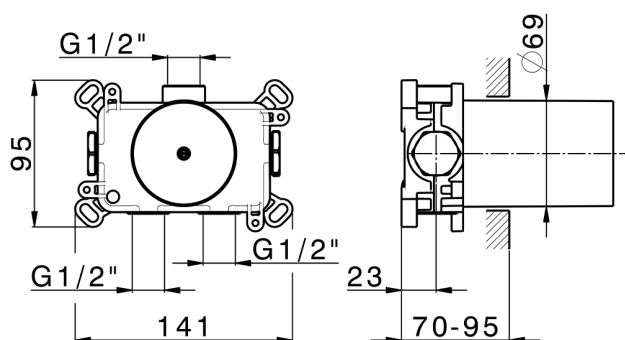

## Parte incasso termostatico INCASSO\_ZB0G1000

MODELLO **ZB0G1000**

Parte incasso termostatico, senza rubinetto d'arresto, con scatola di protezione, abbinare a parte esterna Thermo, senza parte esterna

FINITURE DISPONIBILI

CARATTERISTICHE

Ricambio Cartuccia **22.04A.AR - ZZ97279004**

**Cartuccia Termostatica Argo 2 (filtro lungo)**

Incasso **1**