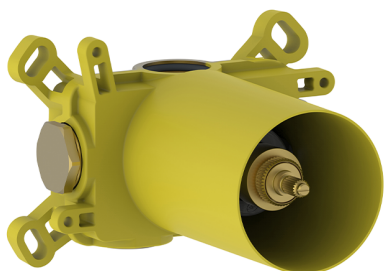

## Parte incasso termostatico INCASSO\_ZB0G1000

MODELLO **ZB0G1000**

Parte incasso termostatico, senza rubinetto d'arresto, con scatola di protezione, abbinare a parte esterna Thermo, senza parte esterna

FINITURE DISPONIBILI

CARATTERISTICHE

Ricambio Cartuccia **22.04A.AR - ZZ97279004**

**Cartuccia Termostatica Argo 2 (filtro lungo)**

Incasso **1**

### Termostatico

Il Termostatico Huber è il tuo personale gestore dell'acqua che ti aiuta a gestire e controllare acqua ed energia senza sprechi.

2024-11-23