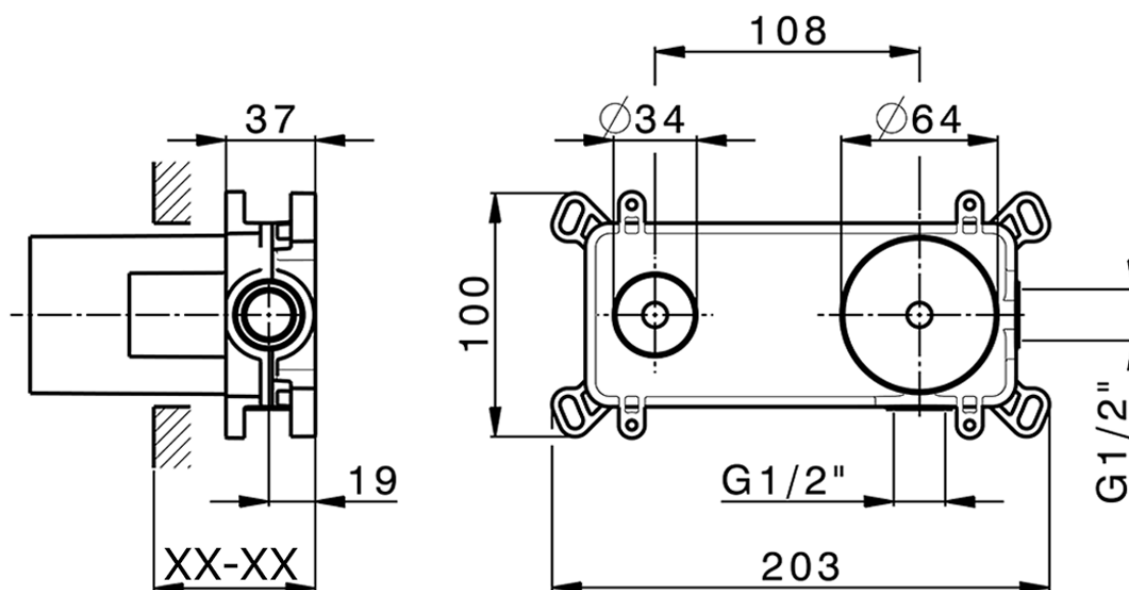

Parte esterna monocomando lavabo a parete NUOVA KIRUNA_K2005512

K2005512

<https://huberitalia.com/parte-esterna-monocomando-lavabo-a-parete-nuova-kiruna-k2005512>

Piastra/Plate/Plaque/Platte/Placa

2-3mm: XX 56-76

10mm: XX 48-68