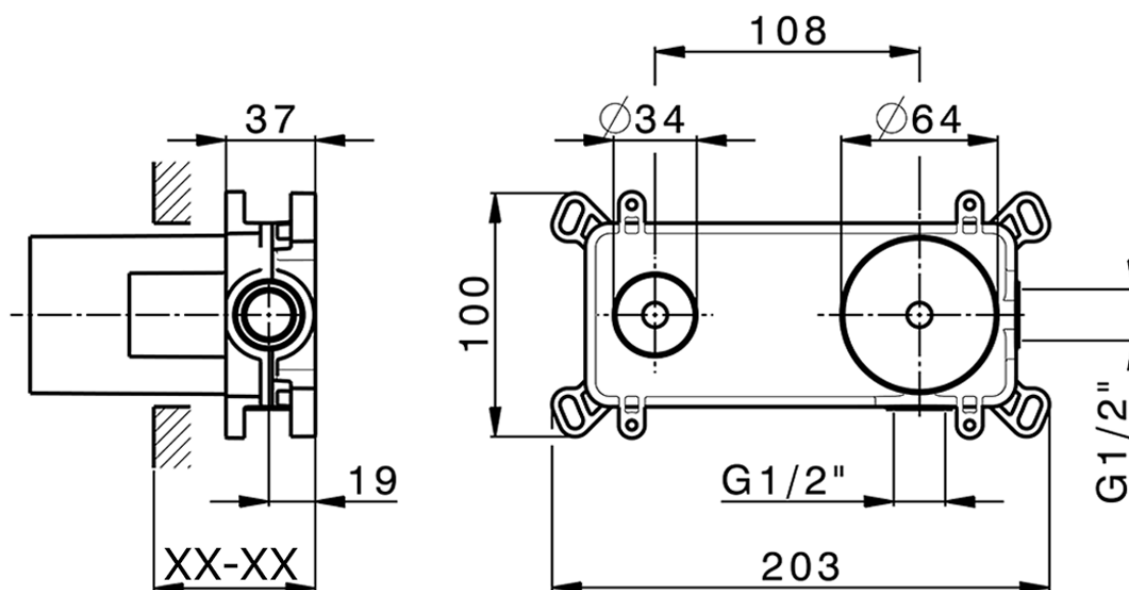

Parte esterna monocomando lavabo a parete NUOVA KIRUNA\_K2005512

K2005512

<https://huberitalia.com/parte-esterna-monocomando-lavabo-a-parete-nuova-kiruna-k2005512>

Piastra/Plate/Plaque/Platte/Placa

2-3mm: XX 56-76

10mm: XX 48-68