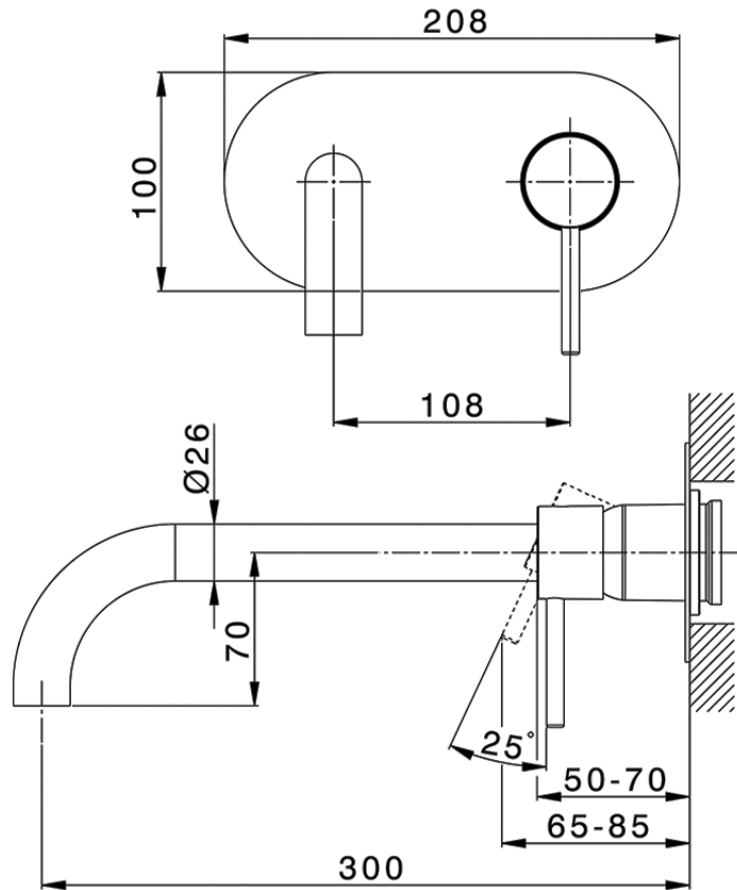

Parte esterna monocomando lavabo a parete NUOVA KIRUNA\_K2005512

K2005512

<https://huberitalia.com/parte-esterna-monocomando-lavabo-a-parete-nuova-kiruna-k2005512>

Piastra/Plate/Plaque/Platte/Placa

2-3mm: XX 56-76

10mm: XX 48-68