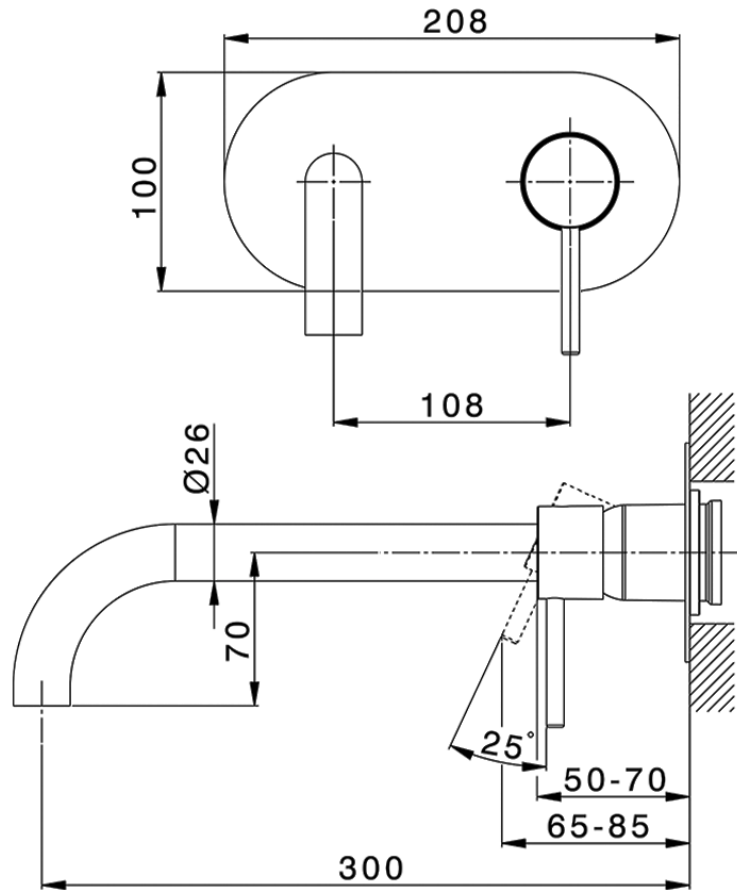

Parte esterna monocomando lavabo a parete NUOVA KIRUNA_K2005512

K2005512

<https://huberitalia.com/parte-esterna-monocomando-lavabo-a-parete-nuova-kiruna-k2005512>

Piastra/Plate/Plaque/Platte/Placa

2-3mm: XX 56-76

10mm: XX 48-68