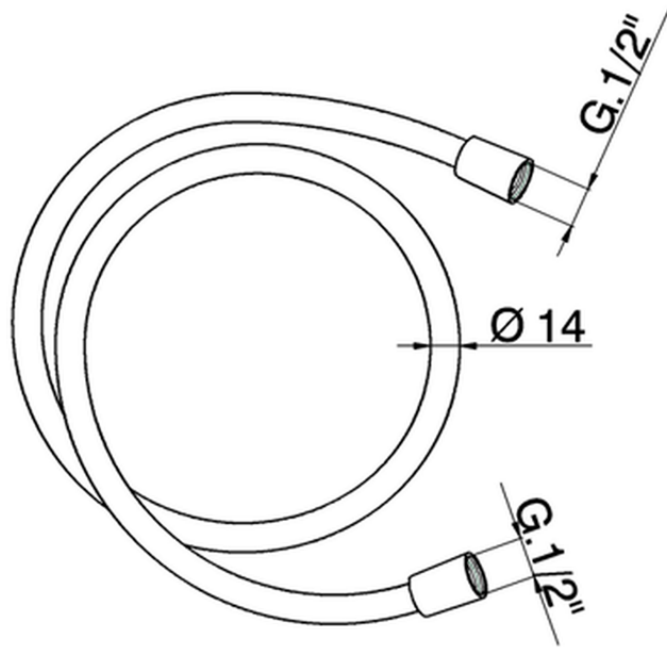

Flessibile liscio SILVERFLEX 150 cm SHOWER_05.FD.22.

05.FD.22.

<https://www.huberitalia.com/flessibile-liscio-silverflex-150-cm-shower-05-fd-22>

2024-12-22