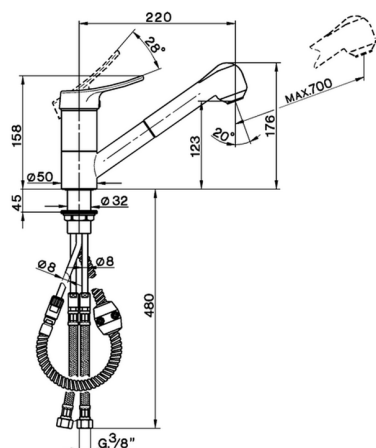

Miscelatore monocomando lavello docc. estraibile KITCHEN_FU702570

MODELLO **FU702570**

Miscelatore monocomando lavello
docc.estraibile,bocca girevole,doccetta 2 getti,flex
Ottone 150 cm

FINITURE DISPONIBILI

CARATTERISTICHE

Ricambio Cartuccia **ZZ92909000**

Cartuccia Monocomando 43 mm

2025-02-22