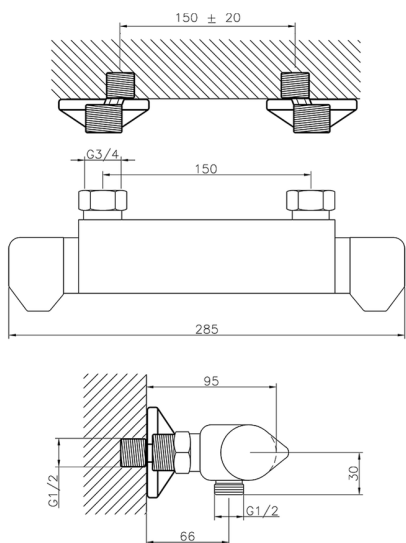

Miscelatore termostatico doccia CLINIC&TECHNICAL_CLT01010

MODELLO **CLT01010**

Miscelatore termostatico doccia, senza completo doccia, attacco per flessibile 1/2" M

FINITURE DISPONIBILI

21 21 Cromo

CARATTERISTICHE

Ricambio Cartuccia **24.04A.PP**

Cartuccia Termostatica Plus P 8X20

Termostatico

Il Termostatico Huber è il tuo personale gestore dell'acqua che ti aiuta a gestire e controllare acqua ed energia senza sprechi.