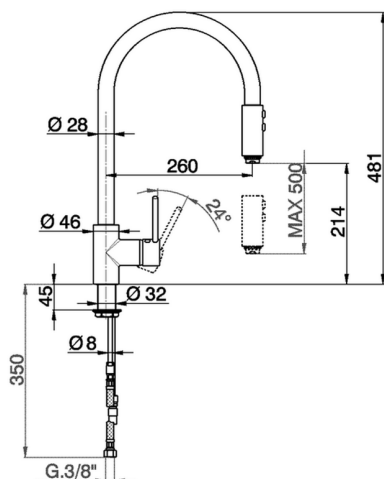

Miscelatore monocomando lavello docc. estraibile KITCHEN_LL400570

MODELLO **LL400570**

Miscelatore monocomando lavello
docc.estraibile,bocca girevole,doccetta 2 getti,flex
Ottone 175 cm

FINITURE DISPONIBILI

CARATTERISTICHE

Ricambio Cartuccia **ZZ93196000**

Cartuccia Monocomando 38 mm

2024-12-21