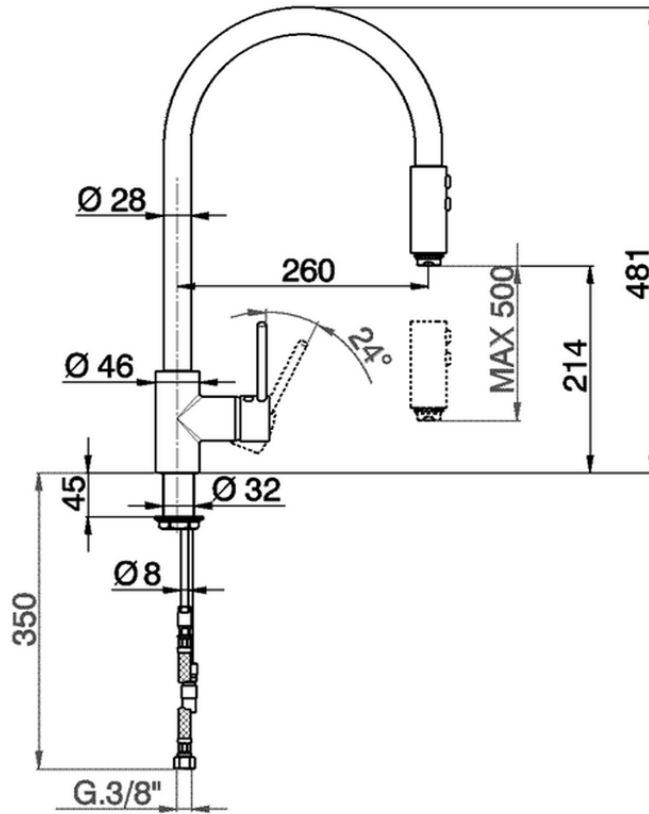

Miscelatore monocomando lavello docc. estraibile KITCHEN_LL400570

LL400570

<https://www.huberitalia.com/miscelatore-monocomando-lavello-docc-estraiabile-kitchen-ll400570>

2024-12-21