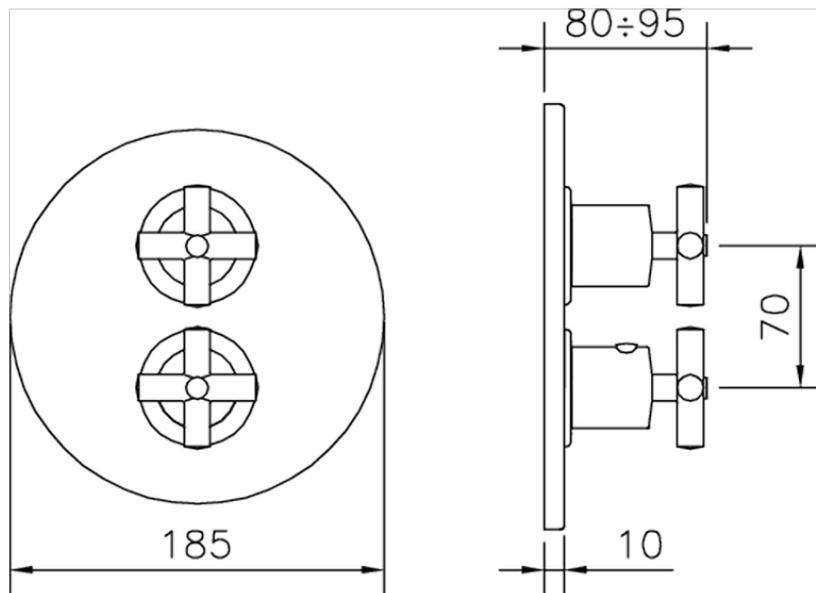

## Parte esterna termostatico doccia incasso 1 uscita THERMO\_SU007304

SU007304

<https://huberitalia.com/parte-esterna-termostatico-doccia-incasso-1-uscita-thermo-su007304>

## Piastra/Plate/Plaque/Platte/Placa

2-3mm: XX 25-40 YY 76-91

10 mm: XX 16-31 YY 65-80

ZB007361

<https://huberitalia.com/parte-incasso-termostatico-doccia-1-uscita-incasso-zb007361>

## Piastra/Plate/Plaque/Platte/Placa

2-3mm: XX 25-40 YY 76-91

10 mm: XX 16-31 YY 65-80

ZB007301

<https://huberitalia.com/parte-incasso-termostatico-doccia-1-uscita-incasso-zb007301>

2024-11-21