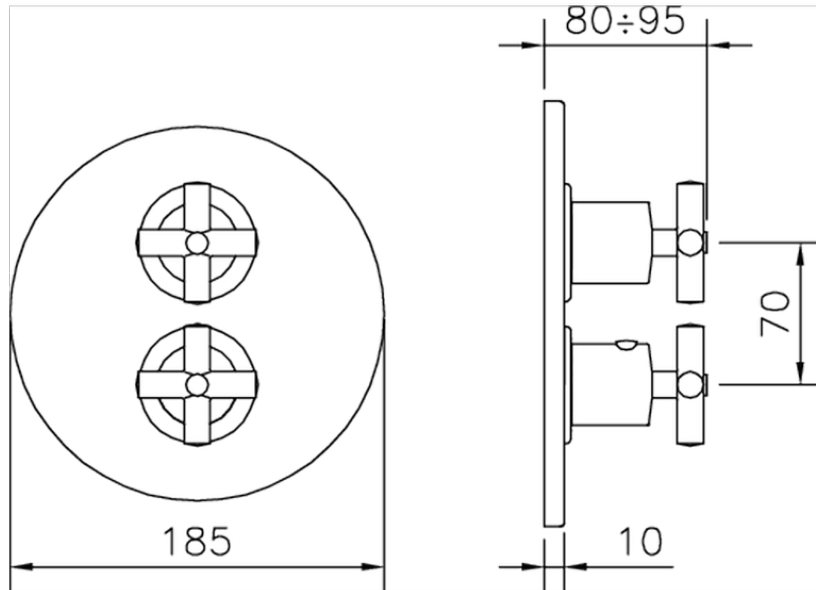

## Parte esterna termostatico doccia incasso 1 uscita THERMO\_SU007304

SU007304

<https://huberitalia.com/parte-esterna-termostatico-doccia-incasso-1-uscita-thermo-su007304>

## Piastra/Plate/Plaque/Platte/Placa

2-3mm: XX 25-40 YY 76-91

10 mm: XX 16-31 YY 65-80

ZB007361

<https://huberitalia.com/parte-incasso-termostatico-doccia-1-uscita-incasso-zb007361>

## Piastra/Plate/Plaque/Platte/Placa

2-3mm: XX 25-40 YY 76-91

10 mm: XX 16-31 YY 65-80

ZB007301

<https://huberitalia.com/parte-incasso-termostatico-doccia-1-uscita-incasso-zb007301>

2024-11-21