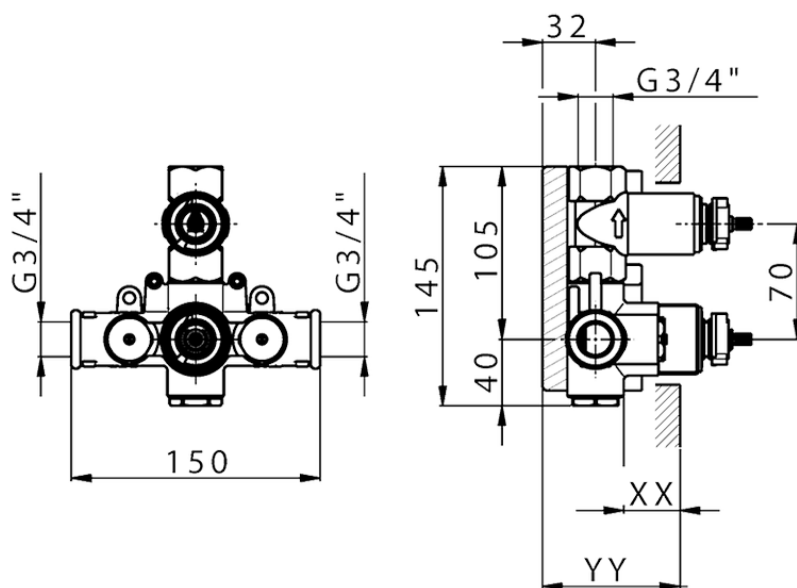

Parte esterna termostatico doccia incasso 1 uscita THERMO_SU007304

SU007304

<https://huberitalia.com/parte-esterna-termostatico-doccia-incasso-1-uscita-thermo-su007304>

Piastra/Plate/Plaque/Platte/Placa

2-3mm: XX 25-40 YY 76-91

10 mm: XX 16-31 YY 65-80

ZB007361

<https://huberitalia.com/parte-incasso-termostatico-doccia-1-uscita-incasso-zb007361>

Piastra/Plate/Plaque/Platte/Placa

2-3mm: XX 25-40 YY 76-91

10 mm: XX 16-31 YY 65-80

ZB007301

<https://huberitalia.com/parte-incasso-termostatico-doccia-1-uscita-incasso-zb007301>

2024-11-21