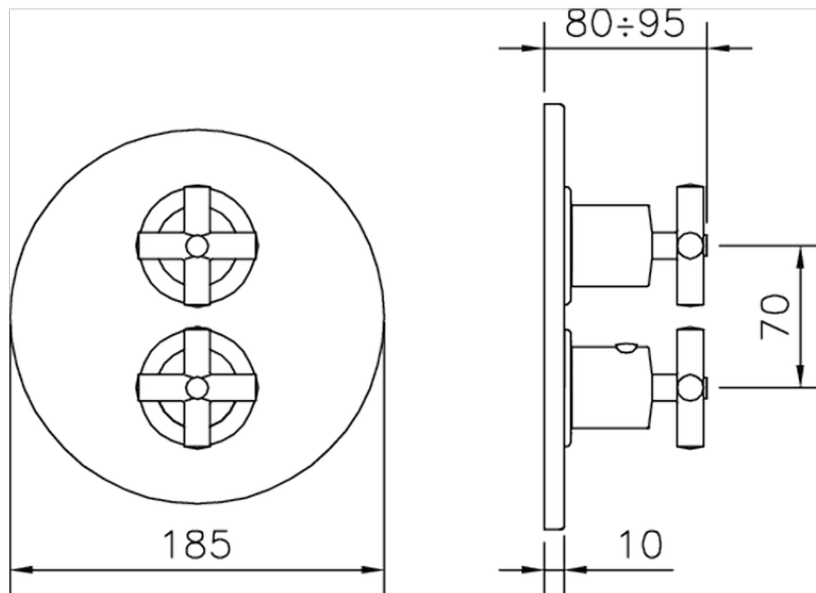

Parte esterna termostatico doccia incasso 1 uscita THERMO_SU007304

SU007304

<https://huberitalia.com/parte-esterna-termostatico-doccia-incasso-1-uscita-thermo-su007304>

Piastra/Plate/Plaque/Platte/Placa

2-3mm: XX 25-40 YY 76-91

10 mm: XX 16-31 YY 65-80

ZB007361

<https://huberitalia.com/parte-incasso-termostatico-doccia-1-uscita-incasso-zb007361>

Piastra/Plate/Plaque/Platte/Placa

2-3mm: XX 25-40 YY 76-91

10 mm: XX 16-31 YY 65-80

ZB007301

<https://huberitalia.com/parte-incasso-termostatico-doccia-1-uscita-incasso-zb007301>

2024-11-21