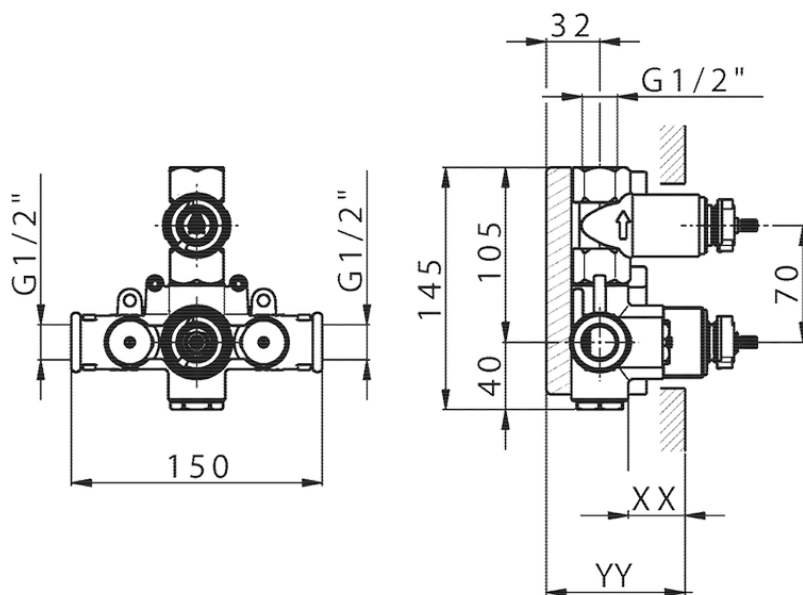

Parte esterna termostatico doccia incasso 1 uscita THERMO_SU007304

SU007304

<https://huberitalia.com/parte-esterna-termostatico-doccia-incasso-1-uscita-thermo-su007304>

Piastra/Plate/Plaque/Platte/Placa

2-3mm: XX 25-40 YY 76-91

10 mm: XX 16-31 YY 65-80

ZB007361

<https://huberitalia.com/parte-incasso-termostatico-doccia-1-uscita-incasso-zb007361>

Piastra/Plate/Plaque/Platte/Placa

2-3mm: XX 25-40 YY 76-91

10 mm: XX 16-31 YY 65-80

ZB007301

<https://huberitalia.com/parte-incasso-termostatico-doccia-1-uscita-incasso-zb007301>

2024-11-21