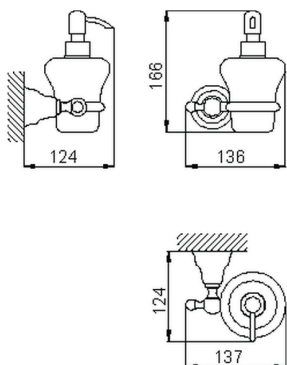

CARATTERISTICHE

2024-11-23