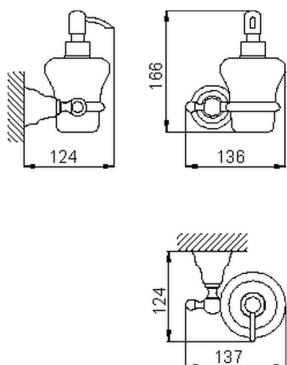

Porta sapone liquido CROISETTE_4024.01H.

MODELLO **4024.01H.**

Porta sapone liquido, dispenser a muro in ceramica

FINITURE DISPONIBILI

-  **AC** AC Nichel Satinato Spazzolato
-  **BA** BA Vecchio Bronzo
-  **CR** CR Cromo
-  **2W** 2W Oro Spazzolato